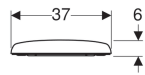

**Geberit Renova WC-Sitz, Befestigung von oben**

Beispielbild

**Eigenschaften**

- WC-Deckel überlappend

**Technische Daten**

Werkstoff

Duroplast

Art.-Nr.	Farbe / Oberfläche	Quick-Release-Scharniere	Absenkautomatik	Befestigung	Scharnierwerkstoff
573015068	pergamon	nein	nein	von oben	Edelstahl
573015080	bahamabeige	nein	nein	von oben	Edelstahl
573015000	weiß	nein	nein	von oben	Edelstahl
573025000	weiß	nein	ja	von oben	Messing verchromt
573025068	pergamon	nein	ja	von oben	Messing verchromt
573015010	manhattan	nein	nein	von oben	Edelstahl
573025010	manhattan	nein	ja	von oben	Messing verchromt
573025080	bahamabeige	nein	ja	von oben	Messing verchromt
500.836.01.1	weiß	ja	ja	von oben	Messing verchromt Neu