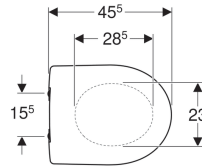

**Geberit Renova WC-Sitz, Befestigung von oben**

Beispielbild

**Eigenschaften**

- WC-Deckel überlappend

**Technische Daten**

Werkstoff

Duroplast

Art.-Nr.	Farbe / Oberfläche	Quick-Release-Scharniere	Absenkautomatik	Befestigung	Scharnierwerkstoff
573015068	pergamon	nein	nein	von oben	Edelstahl
573015080	bahamabeige	nein	nein	von oben	Edelstahl
573015000	weiß	nein	nein	von oben	Edelstahl
573025000	weiß	nein	ja	von oben	Messing verchromt
573025068	pergamon	nein	ja	von oben	Messing verchromt
573015010	manhattan	nein	nein	von oben	Edelstahl
573025010	manhattan	nein	ja	von oben	Messing verchromt
573025080	bahamabeige	nein	ja	von oben	Messing verchromt
500.836.01.1	weiß	ja	ja	von oben	Messing verchromt Neu