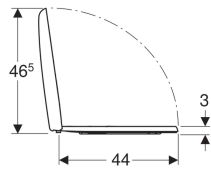

**Geberit Renova WC-Sitz, Befestigung von oben**

Beispielbild

**Eigenschaften**

- WC-Deckel überlappend

**Technische Daten**

Werkstoff

Duroplast

Art.-Nr.	Farbe / Oberfläche	Quick-Release-Scharniere	Absenkautomatik	Befestigung	Scharnierwerkstoff
573015068	pergamon	nein	nein	von oben	Edelstahl
573015080	bahamabeige	nein	nein	von oben	Edelstahl
573015000	weiß	nein	nein	von oben	Edelstahl
573025000	weiß	nein	ja	von oben	Messing verchromt
573025068	pergamon	nein	ja	von oben	Messing verchromt
573015010	manhattan	nein	nein	von oben	Edelstahl
573025010	manhattan	nein	ja	von oben	Messing verchromt
573025080	bahamabeige	nein	ja	von oben	Messing verchromt
500.836.01.1	weiß	ja	ja	von oben	Messing verchromt Neu