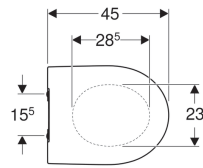

Geberit iCon WC-Sitz, schmales Design

Beispielbild

Eigenschaften

- Schlankes Design
- WC-Deckel überlappend

- Antibakteriell

Technische Daten

Werkstoff | Duroplast

Art-Nr.	Farbe / Oberfläche	Quick-Release-Scharniere	Absenkautomatik	Befestigung	Scharnierwerkstoff	
574950000	weiß	nein	ja	von oben	Messing verchromt	
500.835.01.1	weiß	ja	ja	von oben	Messing verchromt	Neu