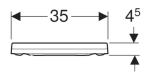

Geberit Xenos² WC-Sitz

Beispielbild

Eigenschaften

- WC-Deckel überlappend

Technische Daten

Werkstoff

Duroplast

Art.-Nr.	Farbe / Oberfläche	Quick-Release-Scharniere	Absenkautomatik	Befestigung	Scharnierwerkstoff	
500.537.01.1	weiß	nein	ja	von oben	Messing verchromt	
500.833.01.1	weiß	ja	ja	von oben	Messing verchromt	Neu