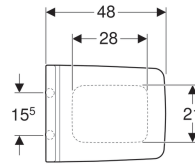

Geberit Xenos² WC-Sitz

Beispielbild

Eigenschaften

- WC-Deckel überlappend

Technische Daten

Werkstoff

Duroplast

Art.-Nr.	Farbe / Oberfläche	Quick-Release-Scharniere	Absenkautomatik	Befestigung	Scharnierwerkstoff	
500.537.01.1	weiß	nein	ja	von oben	Messing verchromt	
500.833.01.1	weiß	ja	ja	von oben	Messing verchromt	Neu