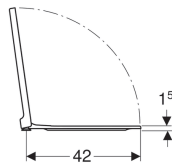

Geberit Xenos² WC-Sitz

Beispielbild

Eigenschaften

- WC-Deckel überlappend

Technische Daten

Werkstoff

Duroplast

Art.-Nr.	Farbe / Oberfläche	Quick-Release-Scharniere	Absenkautomatik	Befestigung	Scharnierwerkstoff	
500.537.01.1	weiß	nein	ja	von oben	Messing verchromt	
500.833.01.1	weiß	ja	ja	von oben	Messing verchromt	Neu