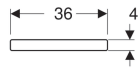

Geberit Renova Plan WC-Sitz, eckiges Design, Befestigung von oben

Beispielbild

Eigenschaften

- Eckiges Design
- WC-Deckel überlappend

Technische Daten

Werkstoff

Duroplast

Art.-Nr.	Farbe / Oberfläche	Quick-Release-Scharniere	Absenkautomatik	Befestigung	Scharnierwerkstoff
500.832.00.1	weiß	ja	ja	von oben	Messing verchromt Neu
572180000	weiß	nein	nein	von oben	Edelstahl
572120000	weiß	nein	ja	von oben	Messing verchromt