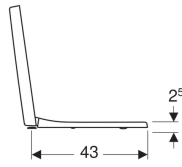

Geberit Renova Plan WC-Sitz, eckiges Design, Befestigung von oben

Beispielbild

Eigenschaften

- Eckiges Design
- WC-Deckel überlappend

Technische Daten

Werkstoff

Duroplast

Art.-Nr.	Farbe / Oberfläche	Quick-Release-Scharniere	Absenkautomatik	Befestigung	Scharnierwerkstoff
500.832.00.1	weiß	ja	ja	von oben	Messing verchromt Neu
572180000	weiß	nein	nein	von oben	Edelstahl
572120000	weiß	nein	ja	von oben	Messing verchromt