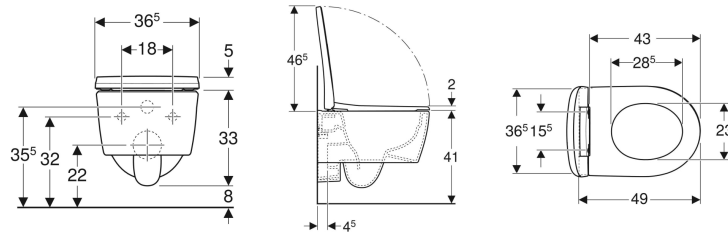

**Geberit iCon Set Wand-WC Tiefspüler, verkürzte Ausladung, geschlossene Form, Rimfree, mit WC-Sitz**

Beispielbild

**Verwendungszwecke**

- Für UP-Spülkästen
- Für Druckspüler
- Zum Einbau in kleinen Badezimmern und Gäste-WCs geeignet

**Eigenschaften**

- Wandhängend
- Tiefspül-WC
- Rimfree
- Einfache Befestigung durch Geberit Wandbefestigung Typ EFF2 für WC

- Typ 1, Vollmenge 6 / 5 l, nach EN 997
- Spült mit 4.5 l
- Geschlossene Form
- Verdeckte Befestigung
- WC-Sitz aus Duroplast, antibakteriell
- WC-Deckel überlappend
- Schlankes Design

**Technische Daten**

Werkstoff | Sanitärkeramik

**Lieferumfang**

- WC-Keramik
- WC-Sitz
- Befestigungsmaterial

Art.-Nr.	Farbe / Oberfläche	B	H	T	Quick-Release-Scharniere	Absenkautomatik	Befestigung	Scharnierwerkstoff	V	E1
500.814.00.1	weiß	36.6 cm	38.1 cm	49 cm	ja	ja	von oben	Messing verchromt	1 St.	Neu