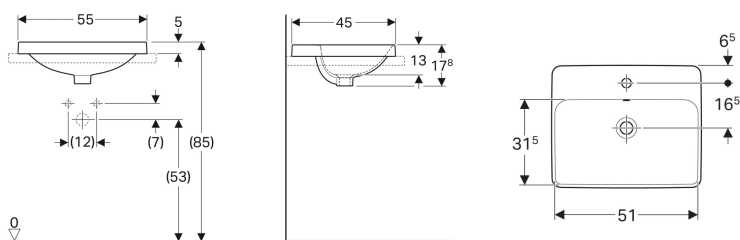

Geberit VariForm Einbauwaschtisch rechteckig, mit Hahnlochbank

Beispielbild

- Einfache Montage dank mitgelieferter Ausschnittschablone

Verwendungszwecke

- Zur Montage in Waschtischplatten von oben

Eigenschaften

- Rechteckig

Technische Daten

Werkstoff | Sanitärkeramik

Art.-Nr.	Farbe / Oberfläche	Hahnloch	Überlauf	B	H	T	VEVE1
500.741.01.2	Unterseite: weiß / glasiert	mittig	sichtbar	55 cm	17.8 cm	45 cm	1 St.
500.740.01.2	weiß	mittig	sichtbar	55 cm	17.8 cm	45 cm	1 St.
500.741.00.2	Unterseite: weiß / glasiert	mittig	sichtbar	55 cm	17.8 cm	45 cm	1 St.
500.743.01.2	Unterseite: weiß / glasiert	mittig	ohne	55 cm	17.8 cm	45 cm	1 St.
500.742.01.2	weiß	mittig	ohne	55 cm	17.8 cm	45 cm	1 St.
500.743.00.2	Unterseite: weiß / glasiert	mittig	ohne	55 cm	17.8 cm	45 cm	1 St.