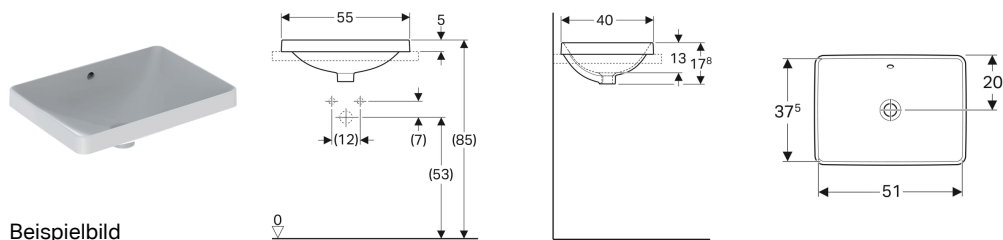

Geberit VariForm Einbauwaschtisch rechteckig

Beispielbild

- Einfache Montage dank mitgelieferter Ausschnittschablone

Verwendungszwecke

- Zur Montage in Waschtischplatten von oben

Eigenschaften

- Rechteckig

Technische Daten

Werkstoff

Sanitärkeramik

Art.-Nr.	Farbe / Oberfläche	Hahnloch	Überlauf	B	H	T	VEVE1
500.737.01.2	Unterseite: weiß / glasiert	ohne	sichtbar	55 cm	17.8 cm	40 cm	1 St.
500.736.01.2	weiß	ohne	sichtbar	55 cm	17.8 cm	40 cm	1 St.
500.737.00.2	Unterseite: weiß / glasiert	ohne	sichtbar	55 cm	17.8 cm	40 cm	1 St.
500.739.01.2	Unterseite: weiß / glasiert	ohne	ohne	55 cm	17.8 cm	40 cm	1 St.
500.738.01.2	weiß	ohne	ohne	55 cm	17.8 cm	40 cm	1 St.
500.739.00.2	Unterseite: weiß / glasiert	ohne	ohne	55 cm	17.8 cm	40 cm	1 St.