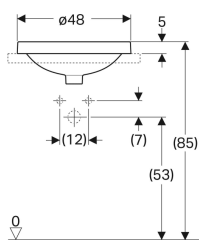

Geberit VariForm Einbauwaschtisch rund, mit Hahnlochbank

Beispielbild

- Einfache Montage dank mitgelieferter Ausschnittschablone

Verwendungszwecke

- Zur Montage in Waschtischplatten von oben

Eigenschaften

- Rund

Technische Daten

Werkstoff

Sanitärkeramik

Art.-Nr.	Farbe/Oberfläche	D	Hahnloch	Übelauf	H	VE/E1
500.705.01.2	Unterseite: weiß / glasiert	48 cm	mittig	sichtbar	17.8 cm	1 St.
500.704.01.2	weiß	48 cm	mittig	sichtbar	17.8 cm	1 St.
500.705.00.2	Unterseite: weiß / glasiert	48 cm	mittig	sichtbar	17.8 cm	1 St.
500.706.01.2	weiß	48 cm	mittig	ohne	17.8 cm	1 St.
500.707.01.2	Unterseite: weiß / glasiert	48 cm	mittig	ohne	17.8 cm	1 St.
500.707.00.2	Unterseite: weiß / glasiert	48 cm	mittig	ohne	17.8 cm	1 St.