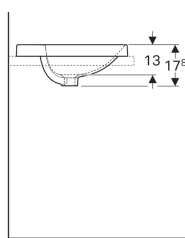

Geberit VariForm Einbauwaschtisch rund, mit Hahnlochbank

Beispielbild

- Einfache Montage dank mitgelieferter Ausschnittschablone

Verwendungszwecke

- Zur Montage in Waschtischplatten von oben

Eigenschaften

- Rund

Technische Daten

Werkstoff

Sanitärkeramik

Art.-Nr.	Farbe/Oberfläche	D	Hahnloch	Übelauf	H	VE/E1
500.705.01.2	Unterseite: weiß / glasiert	48 cm	mittig	sichtbar	17.8 cm	1 St.
500.704.01.2	weiß	48 cm	mittig	sichtbar	17.8 cm	1 St.
500.705.00.2	Unterseite: weiß / glasiert	48 cm	mittig	sichtbar	17.8 cm	1 St.
500.706.01.2	weiß	48 cm	mittig	ohne	17.8 cm	1 St.
500.707.01.2	Unterseite: weiß / glasiert	48 cm	mittig	ohne	17.8 cm	1 St.
500.707.00.2	Unterseite: weiß / glasiert	48 cm	mittig	ohne	17.8 cm	1 St.