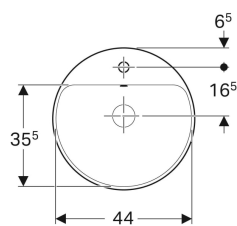

Geberit VariForm Einbauwaschtisch rund, mit Hahnlochbank

Beispielbild

- Einfache Montage dank mitgelieferter Ausschnittschablone

Verwendungszwecke

- Zur Montage in Waschtischplatten von oben

Eigenschaften

- Rund

Technische Daten

Werkstoff

Sanitärkeramik

Art.-Nr.	Farbe/Oberfläche	D	Hahnloch	Übelauf	H	VE/E1
500.705.01.2	Unterseite: weiß / glasiert	48 cm	mittig	sichtbar	17.8 cm	1 St.
500.704.01.2	weiß	48 cm	mittig	sichtbar	17.8 cm	1 St.
500.705.00.2	Unterseite: weiß / glasiert	48 cm	mittig	sichtbar	17.8 cm	1 St.
500.706.01.2	weiß	48 cm	mittig	ohne	17.8 cm	1 St.
500.707.01.2	Unterseite: weiß / glasiert	48 cm	mittig	ohne	17.8 cm	1 St.
500.707.00.2	Unterseite: weiß / glasiert	48 cm	mittig	ohne	17.8 cm	1 St.