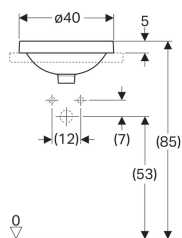

Geberit VariForm Einbauwaschtisch rund

Beispielbild

- Einfache Montage dank mitgelieferter Ausschnittschablone

Verwendungszwecke

- Zur Montage in Waschtischplatten von oben

Eigenschaften

- Rund

Technische Daten

Werkstoff

Sanitärkeramik

Art.-Nr.	Farbe / Oberfläche	D	Hahnloch	Überlauf	H	VEVE1
500.701.01.2	Unterseite: weiß / glasiert	40 cm	ohne	sichtbar	17.8 cm	1 St.
500.700.01.2	weiß	40 cm	ohne	sichtbar	17.8 cm	1 St.
500.701.00.2	Unterseite: weiß / glasiert	40 cm	ohne	sichtbar	17.8 cm	1 St.
500.703.01.2	Unterseite: weiß / glasiert	40 cm	ohne	ohne	17.8 cm	1 St.
500.702.01.2	weiß	40 cm	ohne	ohne	17.8 cm	1 St.
500.703.00.2	Unterseite: weiß / glasiert	40 cm	ohne	ohne	17.8 cm	1 St.