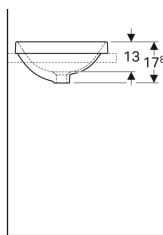

Geberit VariForm Einbauwaschtisch rund

Beispielbild

- Einfache Montage dank mitgelieferter Ausschnittschablone

Verwendungszwecke

- Zur Montage in Waschtischplatten von oben

Eigenschaften

- Rund

Technische Daten

Werkstoff

Sanitärkeramik

Art.-Nr.	Farbe / Oberfläche	D	Hahnloch	Überlauf	H	VEVE1
500.701.01.2	Unterseite: weiß / glasiert	40 cm	ohne	sichtbar	17.8 cm	1 St.
500.700.01.2	weiß	40 cm	ohne	sichtbar	17.8 cm	1 St.
500.701.00.2	Unterseite: weiß / glasiert	40 cm	ohne	sichtbar	17.8 cm	1 St.
500.703.01.2	Unterseite: weiß / glasiert	40 cm	ohne	ohne	17.8 cm	1 St.
500.702.01.2	weiß	40 cm	ohne	ohne	17.8 cm	1 St.
500.703.00.2	Unterseite: weiß / glasiert	40 cm	ohne	ohne	17.8 cm	1 St.