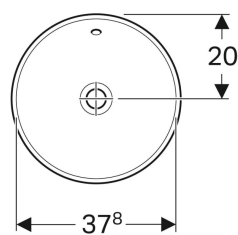

Geberit VariForm Einbauwaschtisch rund

Beispielbild

- Einfache Montage dank mitgelieferter Ausschnittschablone

Verwendungszwecke

- Zur Montage in Waschtischplatten von oben

Eigenschaften

- Rund

Technische Daten

Werkstoff

Sanitärkeramik

Art.-Nr.	Farbe / Oberfläche	D	Hahnloch	Überlauf	H	VEVE1
500.701.01.2	Unterseite: weiß / glasiert	40 cm	ohne	sichtbar	17.8 cm	1 St.
500.700.01.2	weiß	40 cm	ohne	sichtbar	17.8 cm	1 St.
500.701.00.2	Unterseite: weiß / glasiert	40 cm	ohne	sichtbar	17.8 cm	1 St.
500.703.01.2	Unterseite: weiß / glasiert	40 cm	ohne	ohne	17.8 cm	1 St.
500.702.01.2	weiß	40 cm	ohne	ohne	17.8 cm	1 St.
500.703.00.2	Unterseite: weiß / glasiert	40 cm	ohne	ohne	17.8 cm	1 St.