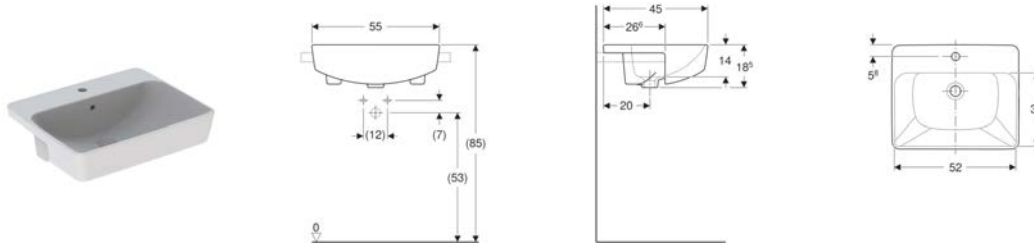

Geberit Halbeinbauwaschtisch VariForm, quadratisch

Verwendungszwecke

- Zur Montage in Waschtischplatten

Eigenschaften

- Quadratisch

Technische Daten

Werkstoff | Sanitärkeramik

Lieferumfang

- Befestigungsmaterial

Art.-Nr.	Oberfläche / Farbe	B	H	T	Hahnloch	Überlauf	
500.681.01.1	weiß	55 cm	18.5 cm	45 cm	mittig	sichtbar	NEW

- Waschtisch-Variante mit Spezialglasur KeraTect ist unter der Art.-Nr. 500.681.00.1 zu bestellen (lieferbar ab Juni 2019)