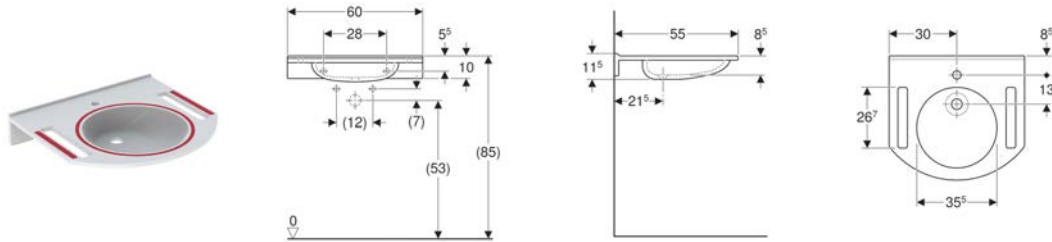

Geberit Publica Waschtisch mit Ausschnitten, demenzgerecht

Verwendungszwecke

- Zur Nutzung durch Rollstuhlfahrer geeignet
- Für Gesundheitseinrichtungen

Eigenschaften

- Barrierefrei
- Ausschnitte zum Festhalten
- Mit Aufkantung zur Wand
- Antibakteriell
- Schlagfest

- Demenzgerecht
- Mit Farbmarkierungen als Orientierungshilfe
- Kratzfest
- Reinigung einfach
- Nahtlose Oberflächenreparatur

Technische Daten

Werkstoff | Varicor®

Zusätzlich zu bestellen

- Befestigungsmaterial

Art.-Nr.	Oberfläche / Farbe	B	H	T	Hahnloch	Überlauf	
500.668.01.2	weiß	60 cm cm	11.5 cm	55 cm	mittig	ohne	NEW