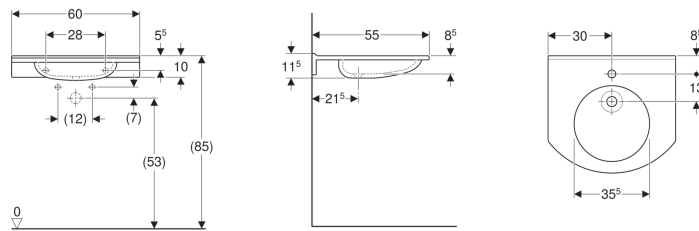

Geberit Publica Waschtisch rundes Design, barrierefrei, demenzgerecht

Beispielbild

Verwendungszwecke

- Zur Nutzung durch Rollstuhlfahrer geeignet
- Für Gesundheitseinrichtungen

Eigenschaften

- Barrierefrei
- Mit Aufkantung zur Wand
- Antibakteriell
- Schlagfest

- Mit Farbmarkierungen als Orientierungshilfe
- Kratzfest
- Reinigung einfach
- Nahtlose Oberflächenreparatur

Technische Daten

Werkstoff | Varicor®

Zusätzlich zu bestellen

- Befestigungsmaterial

Art-Nr.	Farbe / Oberfläche	Hahnloch	Überlauf	B	H	T	
500.668.01.1	weiß-alpin	mittig	ohne	60 cm	11.5 cm	55 cm	
500.668.01.3	weiß-alpin	ohne	ohne	60 cm	11.5 cm	55 cm	Neu

- Die rote Farbmarkierung ist angelehnt an RAL 3002.