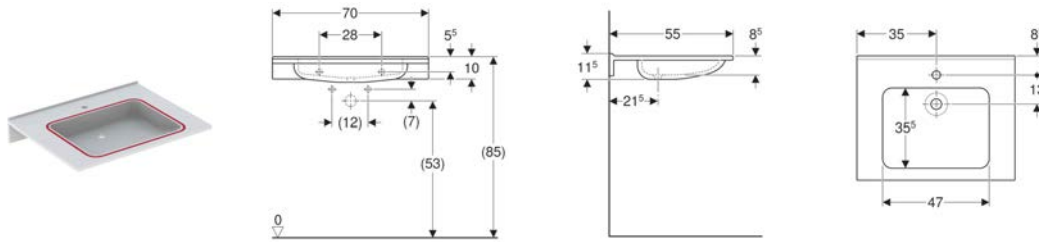

Geberit Publica Waschtisch eckiges Design, demenzgerecht

Verwendungszwecke

- Zur Nutzung durch Rollstuhlfahrer geeignet
- Für Gesundheitseinrichtungen

Eigenschaften

- Barrierefrei
- Eckiges Design
- Ergonomisch geformte Greifzonen
- Mit Aufkantung zur Wand
- Antibakteriell
- Schlagfest

Art-Nr.	Oberfläche / Farbe	B	H	T	Hahnloch	Überlauf	
500.666.01.1	weiß	70 cm	11.5 cm	55 cm	mittig	ohne	NEW