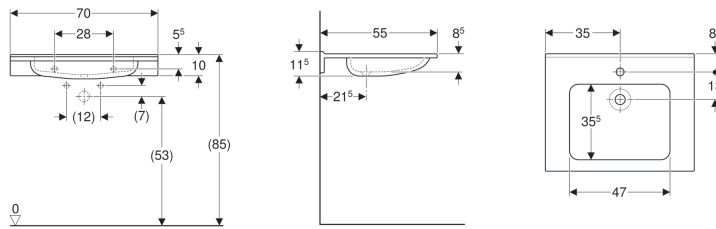

**Geberit Publica Waschtisch eckiges Design, barrierefrei, demenzgerecht**

Beispielbild

**Verwendungszwecke**

- Zur Nutzung durch Rollstuhlfahrer geeignet
- Für Gesundheitseinrichtungen

**Eigenschaften**

- Barrierefrei
- Eckiges Design
- Mit Aufkantung zur Wand
- Antibakteriell
- Schlagfest

- Mit Farbmarkierungen als Orientierungshilfe
- Kratzfest
- Reinigung einfach
- Nahtlose Oberflächenreparatur

**Technische Daten**

Werkstoff | Varicor®

**Zusätzlich zu bestellen**

- Befestigungsmaterial

Art-Nr.	Farbe / Oberfläche	Hahnloch	Überlauf	B	H	T	
500.666.01.1	weiß-alpin	mittig	ohne	70 cm	11.5 cm	55 cm	
500.666.01.3	weiß-alpin	ohne	ohne	70 cm	11.5 cm	55 cm	Neu