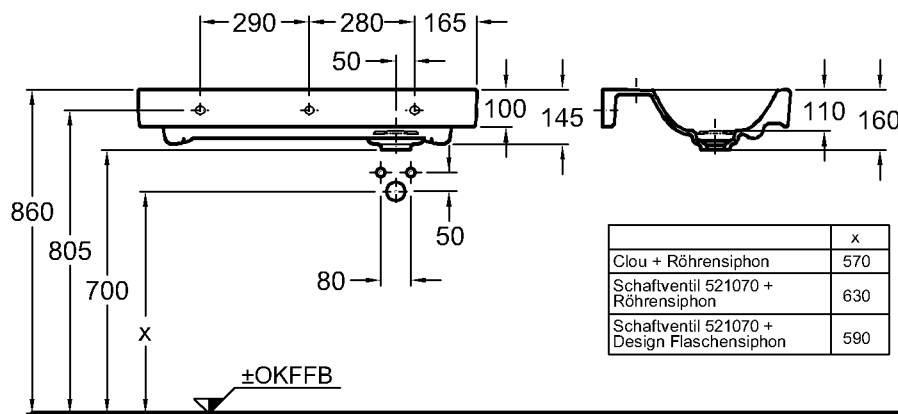

Bad-Serie
citterio

Bei Armaturen mit nicht biegsamer Excenterstange
 verl. Excenterstange für Clou 521080 bestellen!