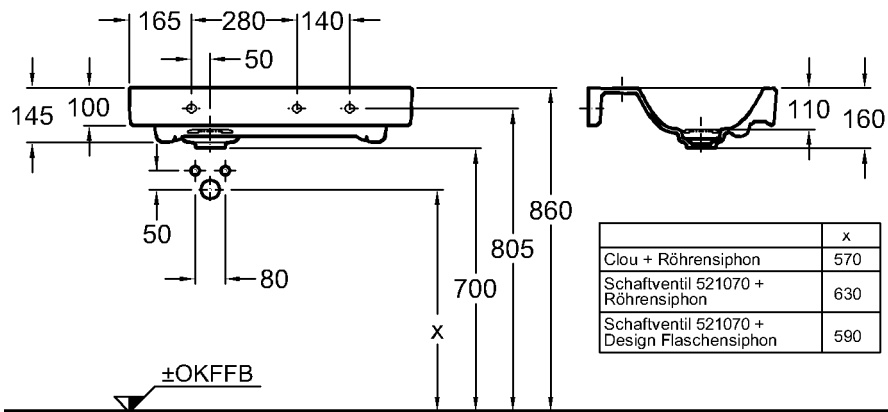

Bad-Serie  
**citterio**

Bei Armaturen mit nicht biegsamer Excenterstange  
 verl. Excenterstange für Clou 521080 bestellen!