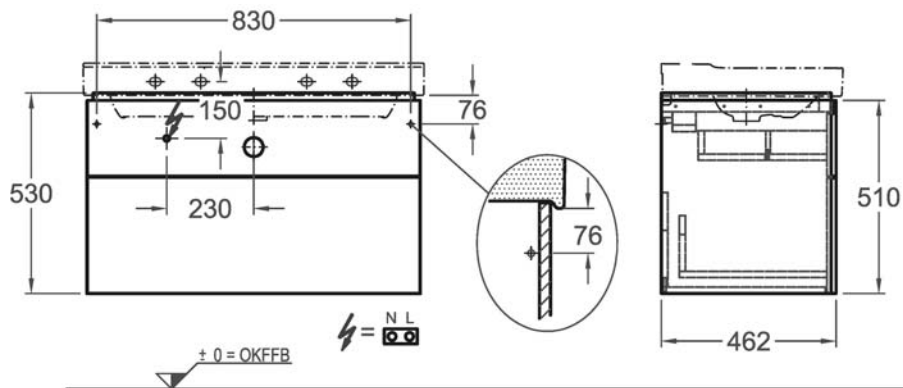

Bad-Serie

Xeno²

Schublade mit Beleuchtung (nur obere)
LED 12V DC / max. 3,75 W
3000K
230V, ~50 HZ
IP21, Schutzklasse 2