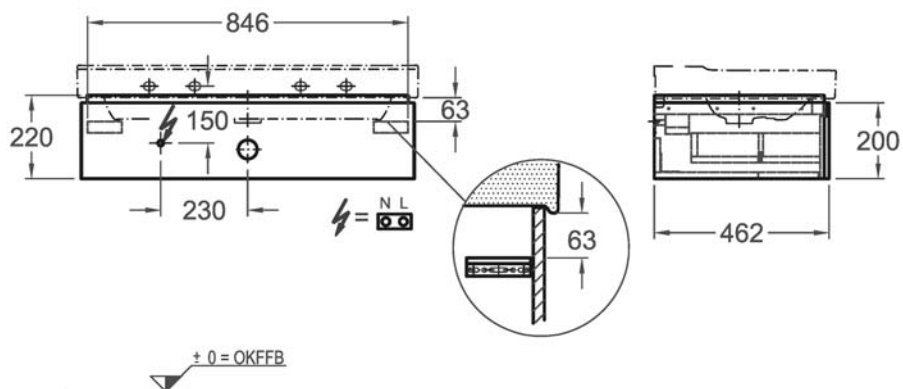

# Xeno<sup>2</sup>

Schublade mit Beleuchtung  
LED 12V DC / max. 3,75 W  
3000K  
230V, ~50 HZ  
IP21, Schutzklasse 2