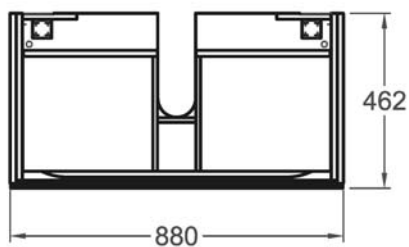

# Xeno<sup>2</sup>

Schublade mit Beleuchtung  
LED 12V DC / max. 3,75 W  
3000K  
230V, ~50 HZ  
IP21, Schutzklasse 2