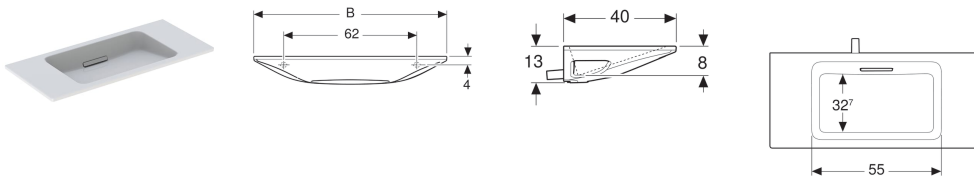

Geberit ONE Waschtisch schwebendes Design

Beispielbild

Eigenschaften

- Abgang horizontal
- Schmäler Rand
- UP-Geruchsverschluss
- Schwebendes Design

Lieferumfang

- Ablaufdeckel mit Kammeinsatz, magnetische Befestigung

Zusätzlich zu bestellen

- Montageelement für Geberit ONE Waschtisch

Technische Daten

Werkstoff | Sanitärkeramik

Art.-Nr.	Oberfläche / Farbe	Hahnloch	Überlauf	B	H	T	
500.390.01.1	Waschtisch: weiß Blende: glanzverchromt	ohne	ohne	90 cm	13 cm	40 cm	Neu
500.390.01.2	Waschtisch: weiß Blende: Chrom gebürstet	ohne	ohne	90 cm	13 cm	40 cm	Neu
500.390.01.3	Waschtisch: weiß Blende: weiß glänzend	ohne	ohne	90 cm	13 cm	40 cm	Neu
500.392.01.1	Waschtisch: weiß Blende: glanzverchromt	ohne	ohne	120 cm	13 cm	40 cm	Neu
500.392.01.2	Waschtisch: weiß Blende: Chrom gebürstet	ohne	ohne	120 cm	13 cm	40 cm	Neu
500.392.01.3	Waschtisch: weiß Blende: weiß glänzend	ohne	ohne	120 cm	13 cm	40 cm	Neu