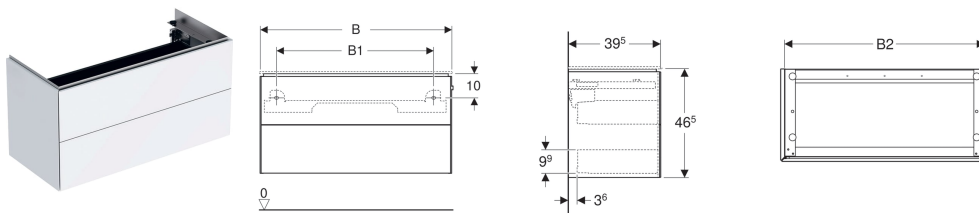

Geberit ONE Unterschrank für Waschtisch, mit zwei Schubladen

Beispielbild

Eigenschaften

- Wandhängend
- Komplett nutzbarer Stauraum in oberer Schublade
- Mit zwei Schubladen
- Push-to-open-Mechanismus zum Öffnen
- Schublade mit Selbsteinzug
- Obere Schublade mit LED-Leuchte
- Feuchtigkeitsbeständig
- Vormontiert geliefert

Technische Daten

Schutzklasse	II
Schutzart	IP21
Betriebsspannung	12 V DC
Werkstoff	MDF
Energieeffizienzklasse	A++
Lichtfarbe	4000-4200 K

Lieferumfang

- Befestigungsmaterial
- Schubladenteiler aus Aluminium

Zusätzlich zu bestellen

- Geberit ONE Möbelwaschtisch
- Montageelement für Geberit ONE Waschtisch

Art.-Nr.	Oberfläche / Farbe	B	B1	B2	Breite Waschtisch	H	T	Leistungsaufnahme	Lichtstrom	
500.381.01.1	lackiert hochglänzend / weiß	74.5 cm	59 cm	71 cm	75 cm	46.5 cm	39.5 cm	2.5 W	350 lm	Neu
500.381.00.1	Echtholz furnier / Nussbaum amerikanisch	74.5 cm	59 cm	71 cm	75 cm	46.5 cm	39.5 cm	2.5 W	350 lm	Neu
500.385.01.1	lackiert hochglänzend / weiß	89.5 cm	74 cm	86 cm	90 cm	46.5 cm	39.5 cm	3.25 W	455 lm	Neu
500.385.00.1	Echtholz furnier / Nussbaum amerikanisch	89.5 cm	74 cm	86 cm	90 cm	46.5 cm	39.5 cm	3.25 W	455 lm	Neu
500.386.01.1	lackiert hochglänzend / weiß	104.5 cm	89 cm	101 cm	105 cm	46.5 cm	39.5 cm	4 W	560 lm	Neu
500.386.00.1	Echtholz furnier / Nussbaum amerikanisch	104.5 cm	89 cm	101 cm	105 cm	46.5 cm	39.5 cm	4 W	560 lm	Neu