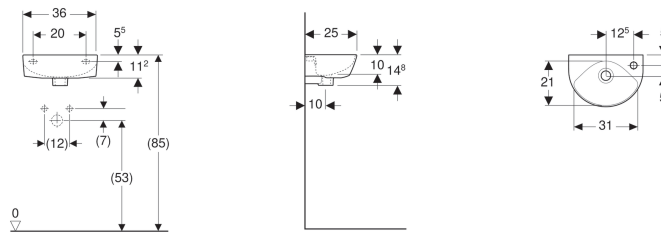

## Geberit Renova Handwaschbecken verkürzte Ausladung

Beispielbild

### Verwendungszwecke

- Zum Einbau in kleinen Badezimmern und Gäste-WCs geeignet

### Technische Daten

Werkstoff

Sanitärkeramik

Art.-Nr.	Farbe / Oberfläche	Hahnloch	Überlauf	B	H	T	
500.374.01.1	weiß	rechts	sichtbar	36 cm	14.8 cm	25 cm	Neu
500.374.01.8	weiß / KeraTect	rechts	sichtbar	36 cm	14.8 cm	25 cm	Neu