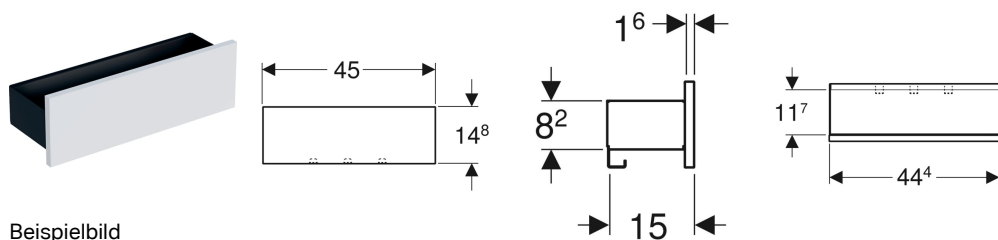

Geberit Smyle Square Wandablage

Beispielbild

Eigenschaften

- Wandhängend
- Mit drei Handtuchhaken
- Feuchtigkeitsbeständig
- Vormontiert geliefert

Technische Daten

Werkstoff | Hochverdichtete Dreischicht-Holzspanplatte

Lieferumfang

- Befestigungsmaterial

Art.-Nr.	Farbe / Oberfläche	B	H	T	VEVE1
500.362.00.1	Korpus: lava / pulverbeschichtet matt Front: weiß / lackiert hochglänzend	45 cm	14.8 cm	15 cm	1 St.
500.362.JK.1	Korpus: lava / pulverbeschichtet matt Front: lava / lackiert matt	45 cm	14.8 cm	15 cm	1 St.
500.362.JL.1	Korpus: lava / pulverbeschichtet matt Front: sand-grau / lackiert hochglänzend	45 cm	14.8 cm	15 cm	1 St.
500.362.JR.1	Korpus: lava / pulverbeschichtet matt Front: Nussbaum hickory / Melamin Holzstruktur	45 cm	14.8 cm	15 cm	1 St.