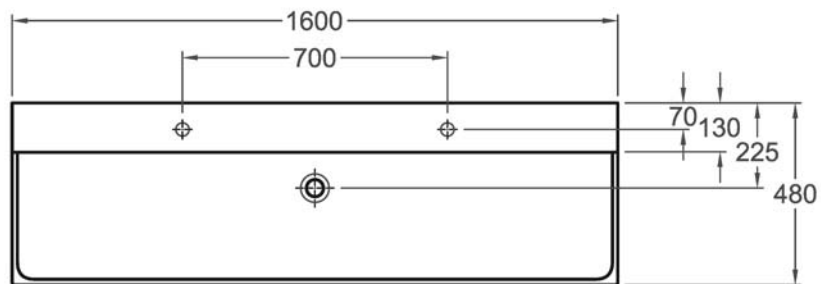

Bad-Serie

Xeno²

	x
	590
Schaftventil 521070 + Röhrensiphon	640
Schaftventil 521070 + Raumschaffer 521340	620

Wandmontage nicht möglich.

**... nur in Verbindung mit Waschtischunterschrank
der Bad-Serie Xeno².**