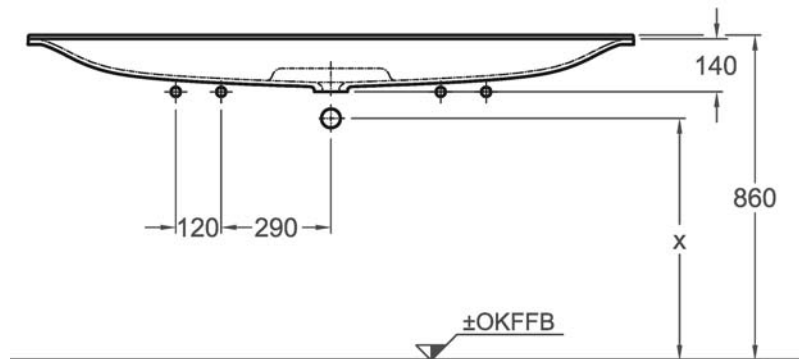

Bad-Serie

Xeno²

	x
	590
Schaftventil 521070 + Röhrensiphon	640
Schaftventil 521070 + Raumschaffer 521340	620

Wandmontage nicht möglich.

**... nur in Verbindung mit Waschtischunterschrank
der Bad-Serie Xeno².**