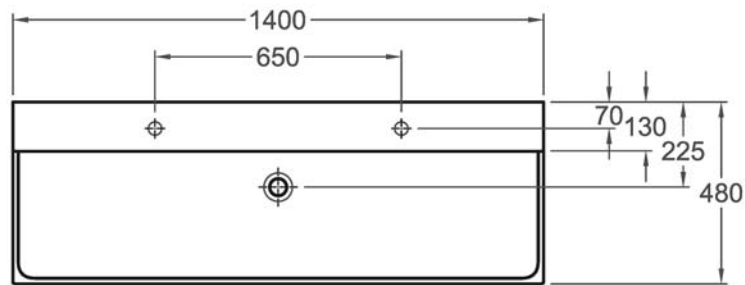

Bad-Serie
Xeno²

	x
	590
Schaftventil 521070 + Röhrensiphon	640
Schaftventil 521070 + Raumschaffer 521340	620

Wandmontage nicht möglich.

**... nur in Verbindung mit Waschtischunterschrank
der Bad-Serie Xeno².**