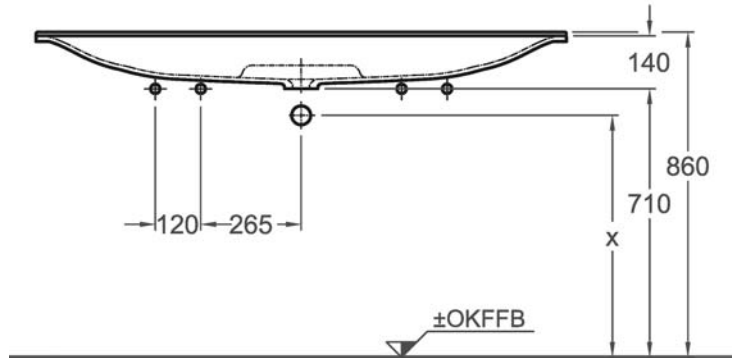

Bad-Serie
Xeno²

	x
	590
Schaftventil 521070 + Röhrensiphon	640
Schaftventil 521070 + Raumschaffer 521340	620

Wandmontage nicht möglich.

**... nur in Verbindung mit Waschtischunterschrank
der Bad-Serie Xeno².**