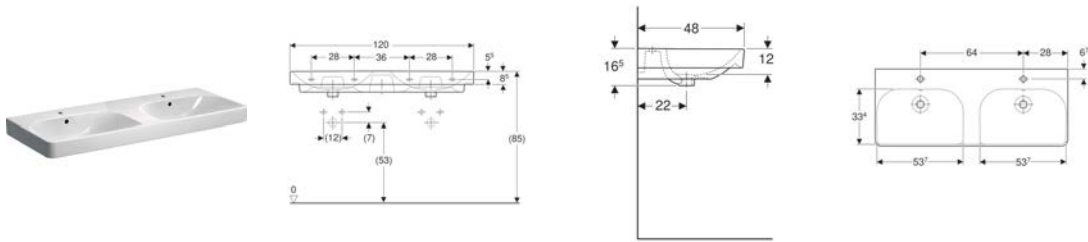

Geberit Smyle Square Doppelwaschtisch

Eigenschaften

- Unterbaufähig

Technische Daten

Werkstoff

Sanitärkeramik

Art.-Nr.	Oberfläche / Farbe	B	H	T	Hahnloch	Überlauf	
500.223.01.1	weiß	120 cm	16.5 cm	48 cm	mittig	sichtbar	NEW
500.223.01.8	KeraTect / weiß	120 cm	16.5 cm	48 cm	mittig	sichtbar	NEW

Zubehör

- Geberit Tauchrohrgeruchsverschluss für Waschbecken, Abgang horizontal
- Geberit Tauchrohrgeruchsverschluss für Waschbecken, Raumsparmodell, Abgang horizontal