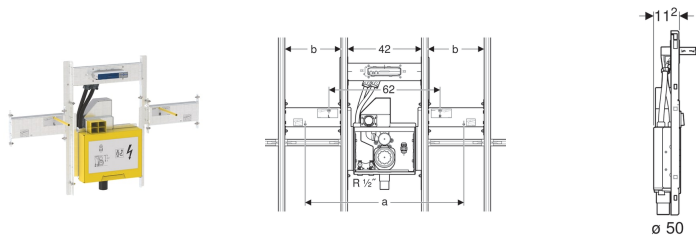

Geberit GIS Set für Geberit ONE Waschtisch und für Geberit ONE Wandarmatur, mit UP-Drehgeruchsverschluss, mit UP-Clou

Verwendungszwecke

- Zum Einbau in Geberit GIS Tragsysteme für Vorwände, Trennwände oder frei stehende Wände
- Für Geberit ONE Waschtische
- Für Geberit ONE Möbelwaschtische
- Für Geberit ONE Wandarmatur

Eigenschaften

- Passend zu Geberit ONE
- Befestigung für Wandarmatur vormontiert
- UP-Geruchsverschluss mit Serviceöffnung
- Wandeinbaukasten mit Anschlussstutzen aus PE, ø 50 / 56 mm

- Wasseranschluss MasterFix- und MeplaFix-fähig
- UP-Gehäuse für Geberit ONE Waschtischarmatur, vormontiert
- Verbindungsrohre zwischen UP-Gehäuse und Befestigung für Wandarmatur vormontiert
- Absperreinheiten in UP-Gehäuse integriert
- Wasseranschluss an UP-Gehäuse, unten
- Elektroanschlussdose im UP-Gehäuse

Lieferumfang

- 2 Konsolen
- Bauschutze
- 2 Gewindestangen M10
- Befestigungsmaterial

Art-Nr.	a	Breite Waschtisch	b	VE1
461.471.00.1	59 cm	75 cm	17 cm	1 St.
461.472.00.1	74 cm	90 cm	24.5 cm	1 St.
461.473.00.1	89 cm	105 cm	32 cm	1 St.
461.474.00.1	104 cm	120 cm	39.5 cm	1 St.