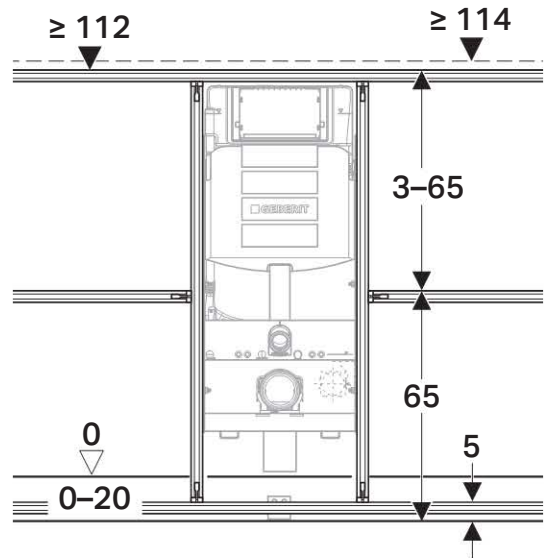

Installation Manual

Montageanleitung
Instructions de montage
Istruzioni per il montaggio

≥ 165 (DN 90)
 ≥ 195 (DN 100)

1

$A = \leq 62$
 $K = 41^{+2}_{-1}$

$A = \leq 62$
 $K = 44-52$

$A = \leq 70$
 $K = 44-52$