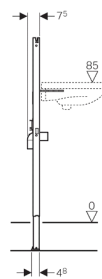

Geberit DuofixBasic Element für Waschtisch, 112 cm, Standarmatur

Verwendungszwecke

- Für Trockenbau
- Zum Einbau in teil- oder raumhohe Vorwandinstallationen
- Zum Einbau in raumhohe Installationswände
- Zur Montage von Waschtischen
- Für Standarmaturen
- Für Fußbodenaufbauten 0–20 cm

Eigenschaften

- Selbsttragender Rahmen pulverbeschichtet
- Rahmen oben offen
- Rahmen mit Bohrlöchern \varnothing 9 mm für Befestigung im Holzständerbau
- Rahmen mit Aufnahmelöchern für Geberit Duofix Wandanker für Elemente mit Rahmen oben offen
- Fußstützen verzinkt
- Fußstützen verstellbar 0–20 cm
- Fußplatten aus Kunststoff
- Fußplattentiefe passend zum Einbau in U-Profile UW 50
- Befestigungsabstand Waschtisch 5–38 cm
- Befestigung für Anschlussbogen höhenverstellbar und schallgedämmt
- Traverse Armatur höhen- und tiefenverstellbar

Lieferumfang

- 2 Wandanker
- Anschlussbogen aus PE-HD, \varnothing 50 mm
- Dichtung \varnothing 44 / 32 mm
- Traverse für Beplankungsauflage
- 2 Gewindestangen M10
- Befestigungsmaterial

Artikel

Art.-Nr.	VE2 [St.]	VE1 [St.]
458.404.00.1	20	1