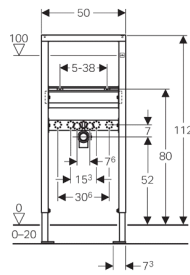

Geberit DuofixBasic Element für Waschtisch, 112 cm, Standarmatur

Verwendungszwecke

- Für Trockenbau
- Zum Einbau in teil- oder raumhohe Vorwandinstallationen
- Zum Einbau in raumhohe Installationswände
- Zur Montage von Waschtischen
- Für Standarmaturen
- Für Fußbodenaufbauten 0–20 cm

Eigenschaften

- Selbsttragender Rahmen pulverbeschichtet
- Rahmen oben offen
- Rahmen mit Bohrlöchern \varnothing 9 mm für Befestigung im Holzständerbau
- Rahmen mit Aufnahmelöchern für Geberit Duofix Wandanker für Elemente mit Rahmen oben offen
- Fußstützen verzinkt
- Fußstützen verstellbar 0–20 cm
- Fußplatten aus Kunststoff
- Fußplattentiefe passend zum Einbau in U-Profile UW 50
- Befestigungsabstand Waschtisch 5–38 cm
- Befestigung für Anschlussbogen höhenverstellbar und schallgedämmt
- Traverse Armatur höhen- und tiefenverstellbar

Lieferumfang

- 2 Wandanker
- Anschlussbogen aus PE-HD, \varnothing 50 mm
- Dichtung \varnothing 44 / 32 mm
- Traverse für Beplankungsauflage
- 2 Gewindestangen M10
- Befestigungsmaterial

Artikel

Art.-Nr.	VE2 [St.]	VE1 [St.]
458.404.00.1	20	1