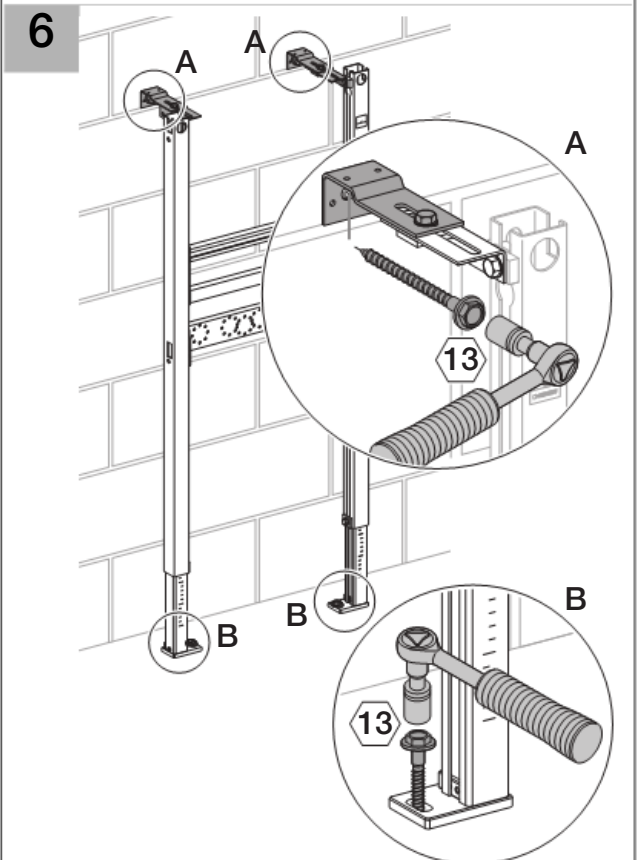

Installation

Geberit International AG
Schachenstrasse 77
CH-8645 Jona
www.geberit.com
dokumentation@geberit.com