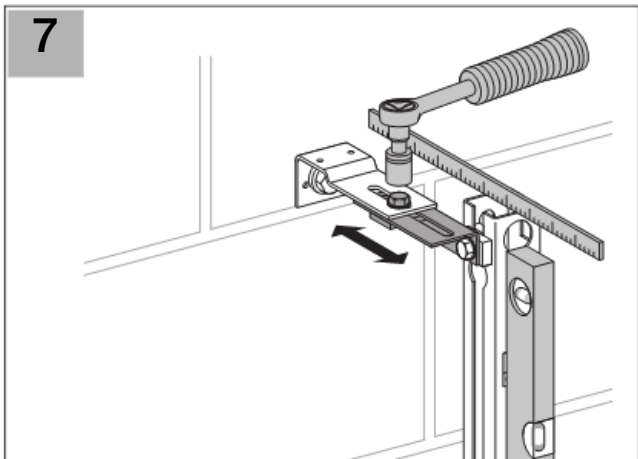

Installation

Geberit International AG
Schachenstrasse 77
CH-8645 Jona
www.geberit.com
dokumentation@geberit.com