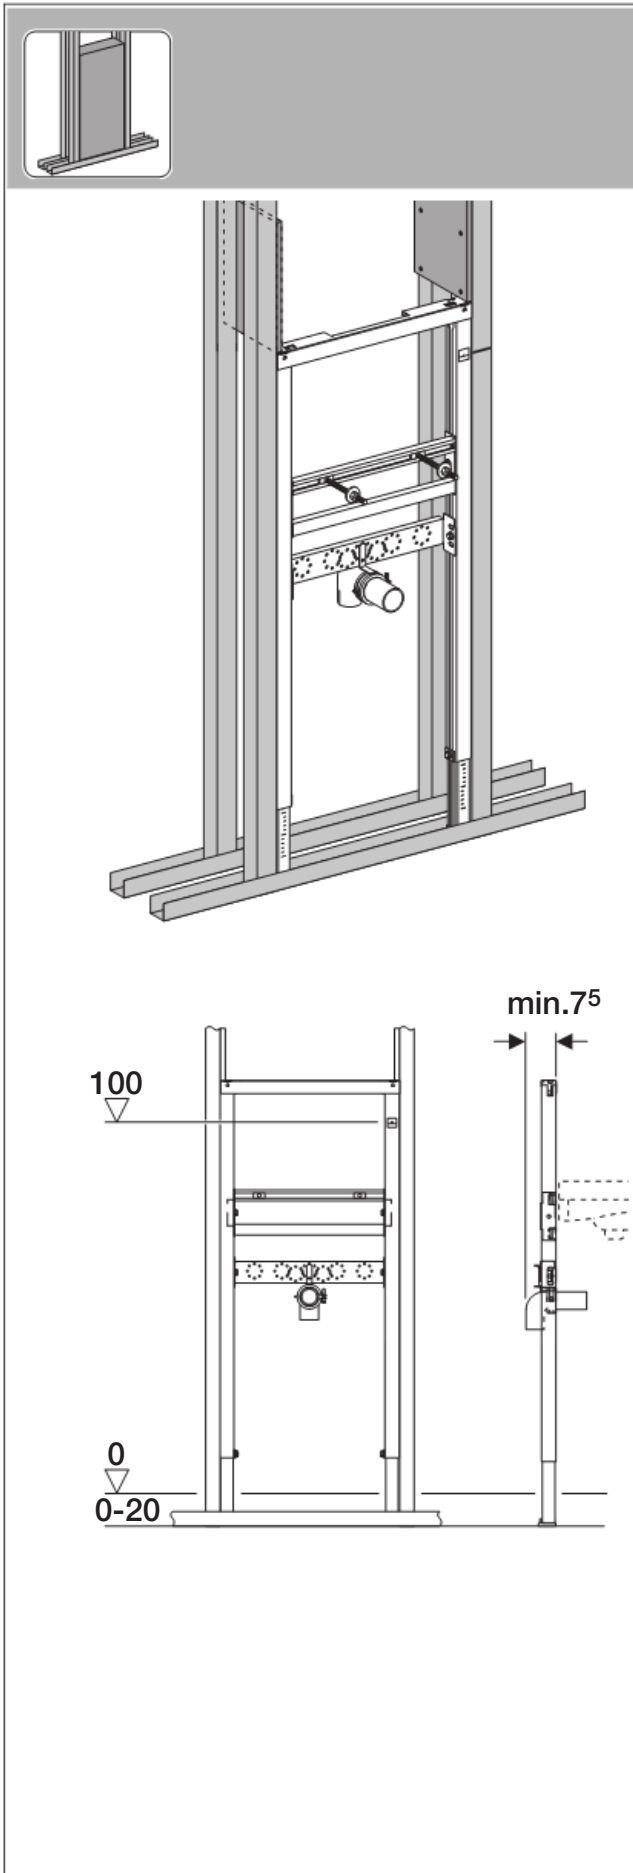

Installation

Geberit International AG
Schachenstrasse 77
CH-8645 Jona
www.geberit.com
dokumentation@geberit.com