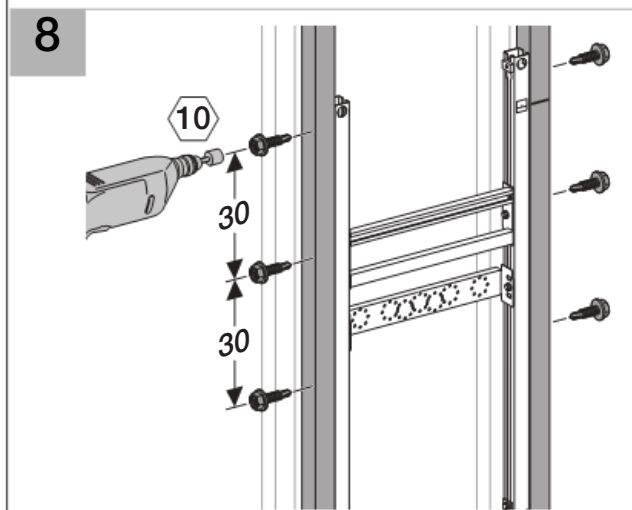

Installation

Geberit International AG
Schachenstrasse 77
CH-8645 Jona
www.geberit.com
dokumentation@geberit.com