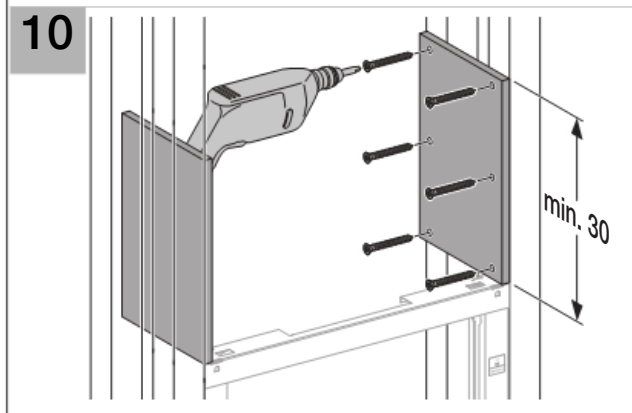

Installation

Geberit International AG
Schachenstrasse 77
CH-8645 Jona
www.geberit.com
dokumentation@geberit.com