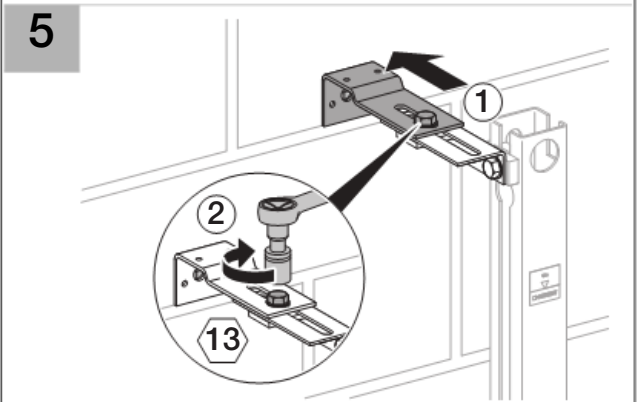

Installation

Geberit International AG
Schachenstrasse 77
CH-8645 Jona
www.geberit.com
dokumentation@geberit.com