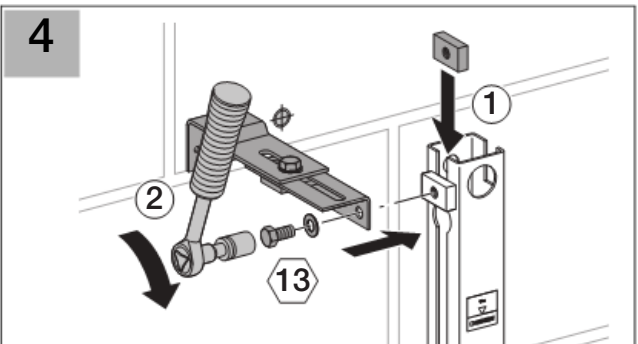

Installation

Geberit International AG
Schachenstrasse 77
CH-8645 Jona
www.geberit.com
dokumentation@geberit.com