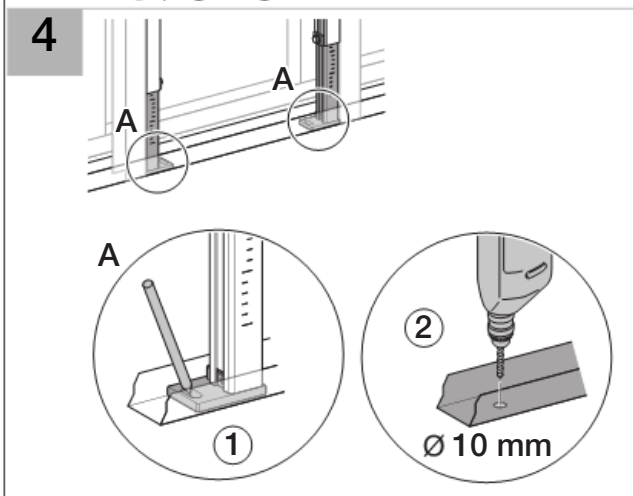

Installation

Geberit International AG
Schachenstrasse 77
CH-8645 Jona
www.geberit.com
dokumentation@geberit.com