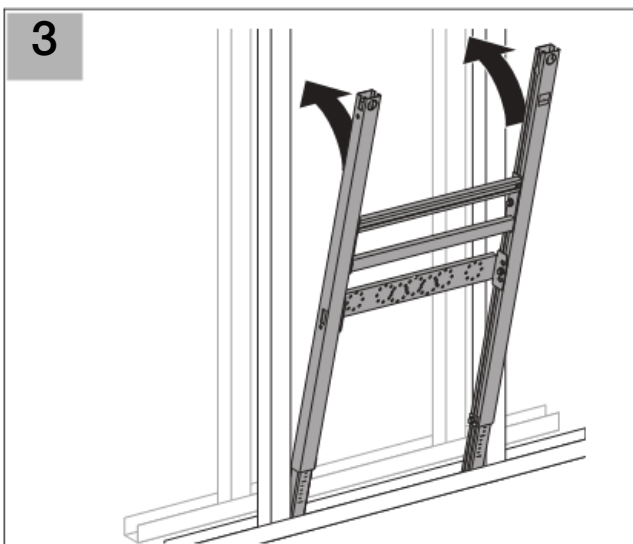

Installation

Geberit International AG
Schachenstrasse 77
CH-8645 Jona
www.geberit.com
dokumentation@geberit.com