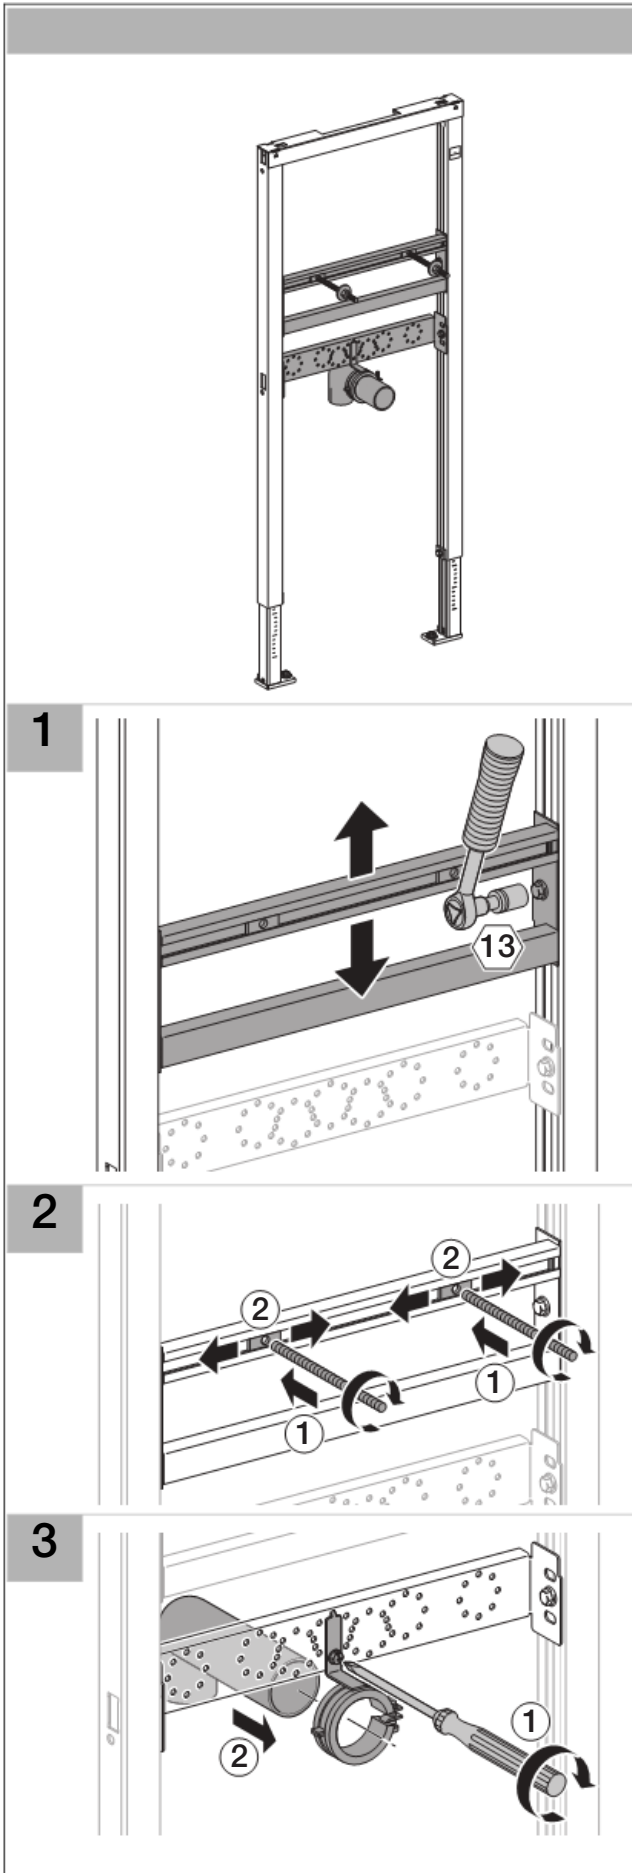

Installation

Geberit International AG
Schachenstrasse 77
CH-8645 Jona
www.geberit.com
dokumentation@geberit.com