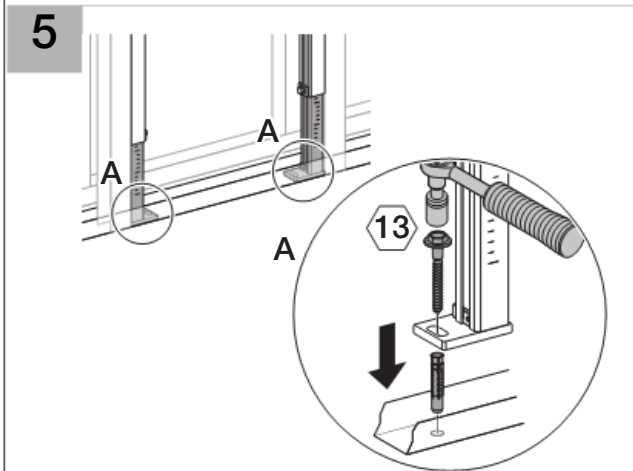

Installation

Geberit International AG
Schachenstrasse 77
CH-8645 Jona
www.geberit.com
dokumentation@geberit.com