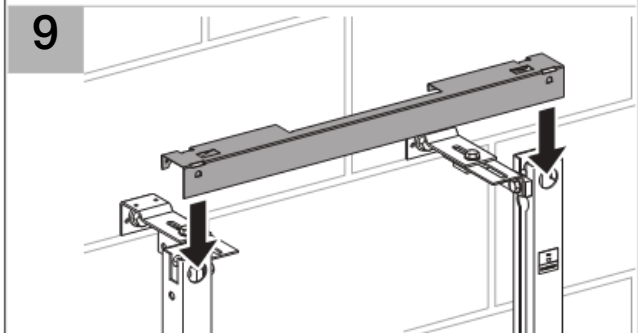

Installation

Geberit International AG
Schachenstrasse 77
CH-8645 Jona
www.geberit.com
dokumentation@geberit.com