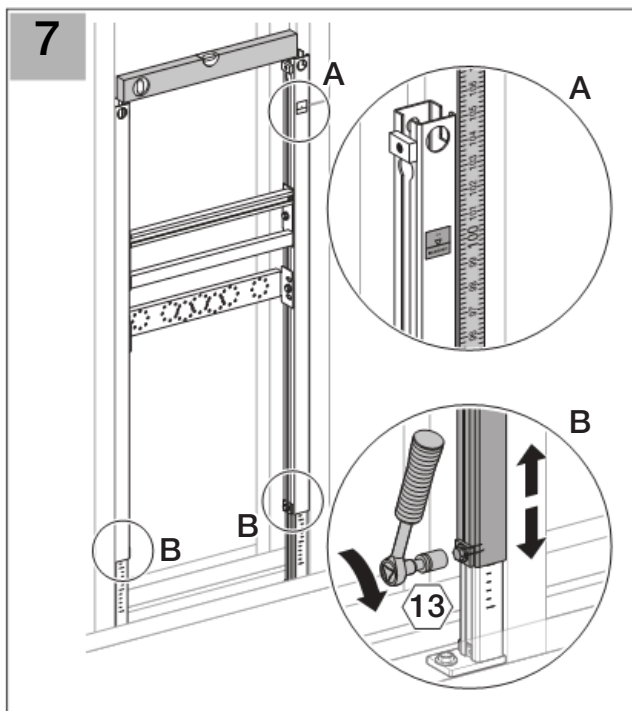

Installation

Geberit International AG
Schachenstrasse 77
CH-8645 Jona
www.geberit.com
dokumentation@geberit.com