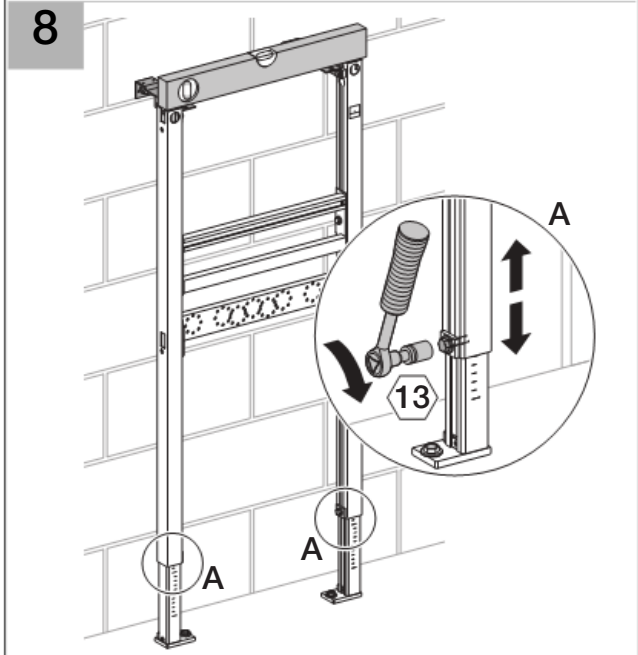

Installation

Geberit International AG
Schachenstrasse 77
CH-8645 Jona
www.geberit.com
dokumentation@geberit.com