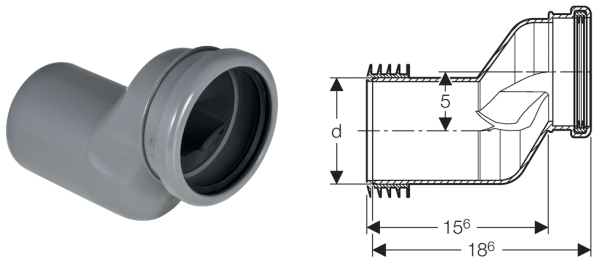

Geberit Anschlussset für Wand-WC, mit Anschlussstutzen 5 cm etagiert

NEU

Verwendungszwecke

- Zum Ausgleichen von Versatz zwischen WC-Anschlüssen und Wandabläufen

Lieferumfang

- Anschlussstutzen aus PVC, ø 90 mm, 5 cm abgesetzt
- Manschette aus EPDM

Artikel

Art.-Nr.	Farbe / Oberfläche	d, ø [mm]	VE1 [St.]
388.352.29.1	grau	90	1

 Lieferbar ab April 2016