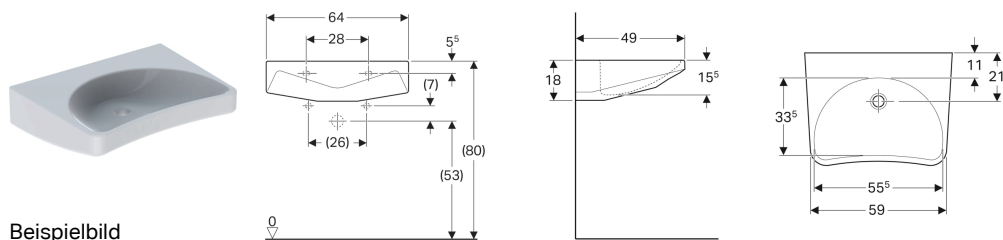

Geberit Waschtisch Paracelsus, barrierefrei

Beispielbild

- Becken flach

Eigenschaften

- Ergonomisch geformte Vorderseite
- Barrierefrei

Technische Daten

Werkstoff

Sanitärkeramik

Art.-Nr.	Farbe / Oberfläche	Hahnloch	Überlauf	B	H	T	VEVE1
251060000	weiß	ohne	ohne	64 cm	18 cm	49 cm	1 St.
251060600	weiß / KeraTect	ohne	ohne	64 cm	18 cm	49 cm	1 St.

Zubehör

- Geberit UP-Geruchsverschluss für Waschbecken, mit Wandeinbaukasten, Fertigbauset, Siebventil und Standrohr, Abgang horizontal
- Geberit Tauchrohrgeruchsverschluss für Waschbecken, Raumsparmodell, Abgang horizontal