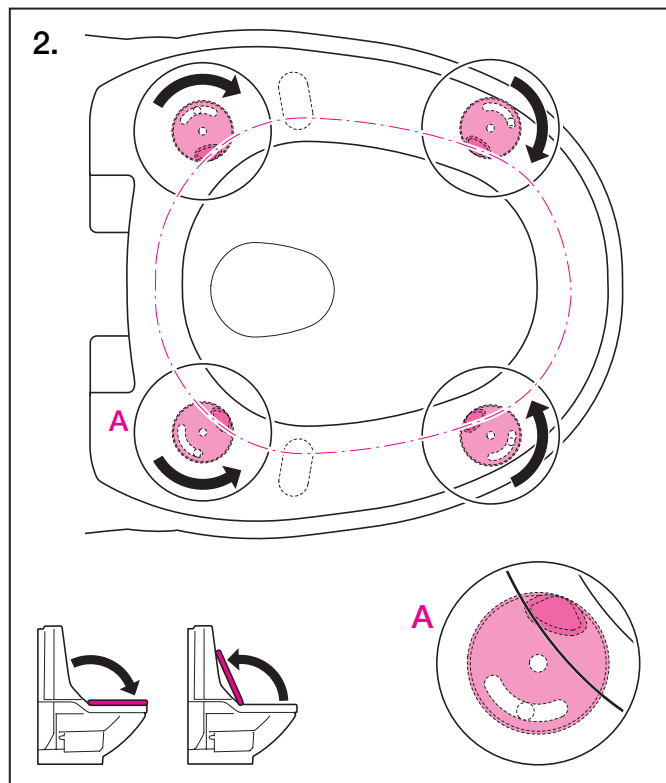

Geberit Installation

D11370-002&BDC © 02-2006

964.941.00.0 (00)