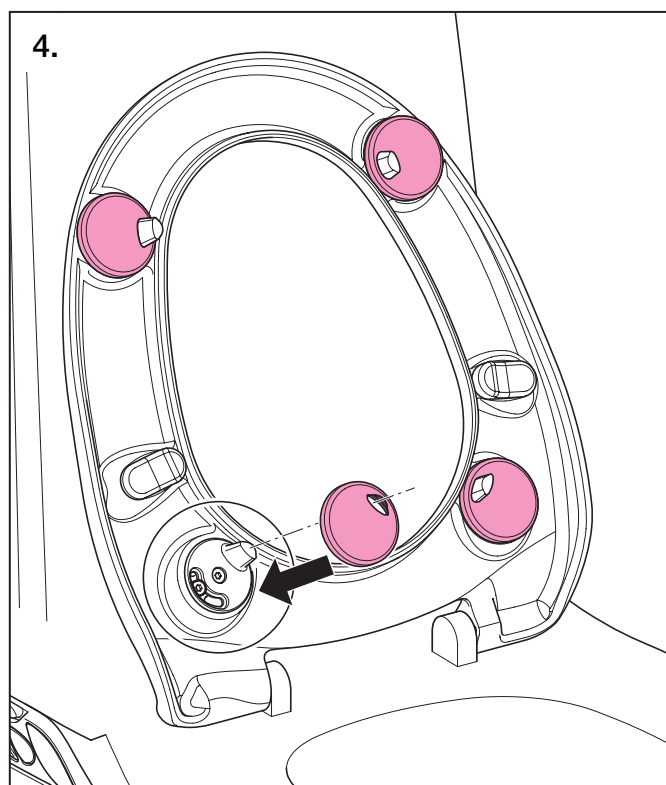

Geberit Installation

D11370-002&BDC © 02-2006

964.941.00.0 (00)