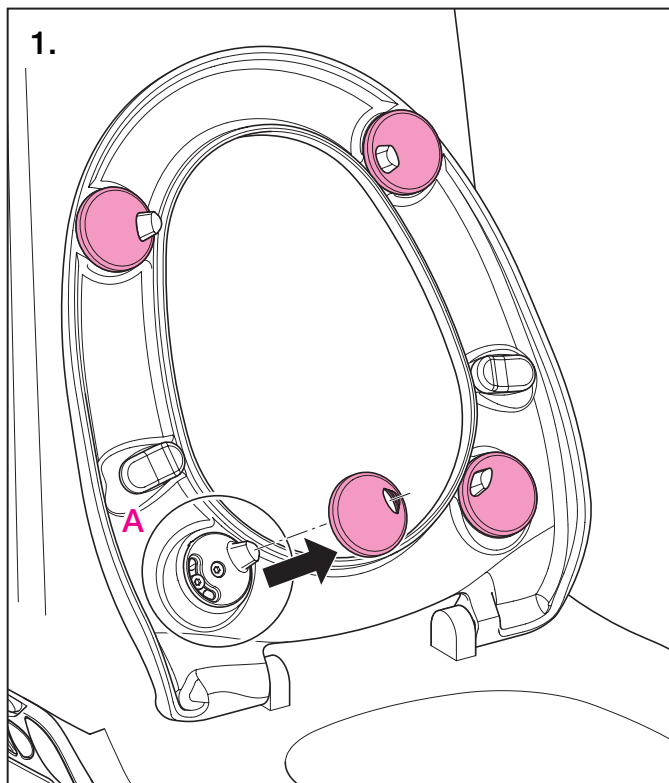

Geberit Installation

D11370-002&BDC © 02-2006

964.941.00.0 (00)