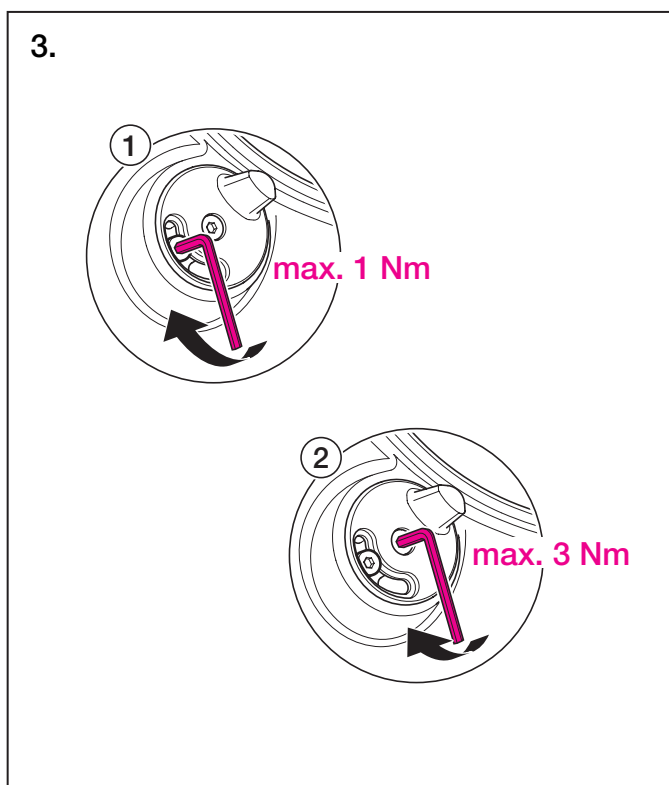

Geberit Installation

D11370-002&BDC © 02-2006

964.941.00.0 (00)