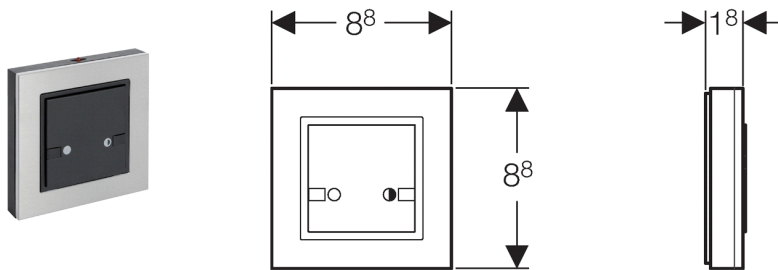

**Geberit Funktaster für elektronische Spülauslösungen**

**Verwendungszwecke**

- Zur manuellen, drahtlosen Spülauslösung von Geberit Sigma UP-Spülkästen 12 cm über elektronische Geberit WC-Steuerung

**Eigenschaften**

- 2-Mengen-Spülung auslösbar
- Batteriebetrieben
- Montage- und servicefreundlich

**Technische Daten**

Betriebsspannung	3 V DC
Funkfrequenz	868,4 MHz
Funkreichweite	10 m

**Lieferumfang**

- 2 Alkali-Batterien Typ AAA 1,5 V
- Befestigungsmaterial