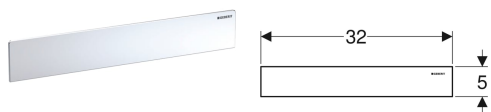

Geberit Fertigbauset für Wandablauf, Abdeckung aus Edelstahl poliert

Beispielbild

Verwendungszwecke

- Für Geberit Wandabläufe

Eigenschaften

- Passend zu Geberit ONE

- Für Reinigung herausnehmbar

Lieferumfang

- Abdeckung
- Kammeinsatz
- Innensechskantschlüssel

Art.-Nr.	Farbe / Oberfläche	VEVE1
154.342.00.1	Edelstahl poliert	1 St.