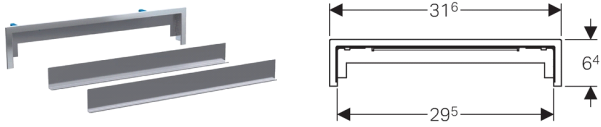

**Fertigbauset, zu Geberit Wandablauf, befliesbar, mehrteilig**

---

**Verwendungszwecke**

- Für Geberit Wandabläufe
- Zum Belegen mit mehreren Fliesen

**Eigenschaften**

- Für Reinigung herausnehmbar

**Technische Daten**

Werkstoff Edelstahl

---

**Lieferumfang**

- Fliesenträger
- Sichtrahmen
- Kammeinsatz
- Innensechskantschlüssel

**Artikel**

Art.-Nr.	VE2 [St.]	VE1 [St.]
154.339.00.1	10	1