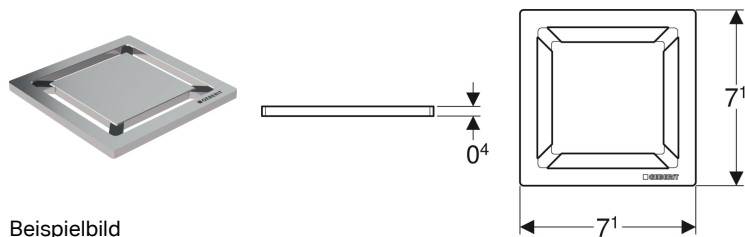

Geberit Designrost Square, 8 x 8 cm

Beispielbild

Verwendungszwecke

- Für Bodenabläufe für bodenebene Duschen mit Rostträger 8 x 8 cm

Technische Daten

Werkstoff

Edelstahl

Eigenschaften

- Gebürstet

Art.-Nr. VEVE1

154.312.00.1 1 St.

Zubehör

- Geberit Duschbodenablauf stockwerksdurchdringend