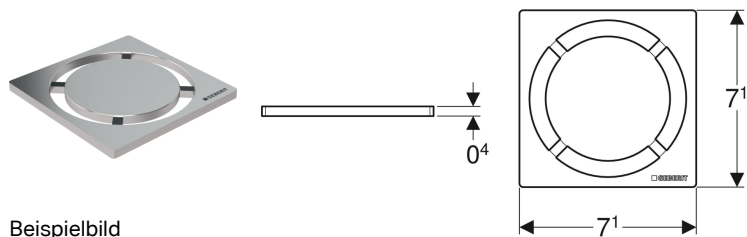

Geberit Designrost Circle, 8 x 8 cm

Beispielbild

Verwendungszwecke

- Für Bodenabläufe für bodenebene Duschen mit Rostträger 8 x 8 cm

Technische Daten

Werkstoff

Edelstahl

Eigenschaften

- Gebürstet

Art.-Nr. VEVE1

154.311.00.1 1 St.

Zubehör

- Geberit Duschbodenablauf stockwerksdurchdringend