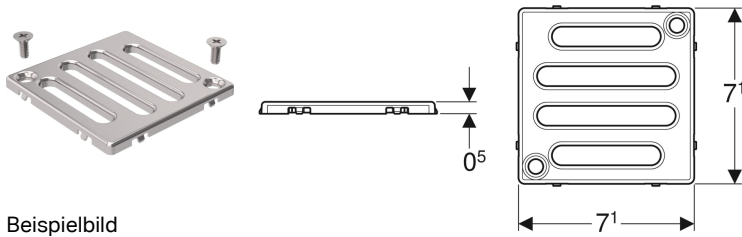

Geberit Rost verschraubbar, 8 x 8 cm

Beispielbild

Verwendungszwecke

- Für Geberit Bodenabläufe für Dusche, 8 x 8 cm

Eigenschaften

- Verschraubbar
- Rost und Schrauben aus Edelstahl

Art.-Nr. VEVE1

154.310.00.1 1 St.

Zubehör

- Geberit Duscbodenablauf stockwerksdurchdringend