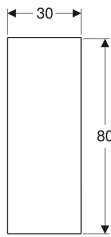

Geberit Schiebetür verspiegelt, nach rechts öffnend

Beispielbild

Verwendungszwecke

- Für Geberit Nischenablageboxen mit Einlegeböden

Eigenschaften

- Passend zu Geberit ONE
- Nach rechts öffnend
- Doppelseitig verspiegelt
- Vertikal und horizontal ausrichtbar