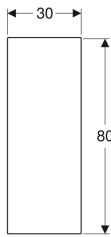

Geberit Schiebetür verspiegelt, nach links öffnend

Beispielbild

Verwendungszwecke

- Für Geberit Nischenablageboxen mit Einlegeböden

Eigenschaften

- Passend zu Geberit ONE
- Nach links öffnend
- Doppelseitig verspiegelt
- Vertikal und horizontal ausrichtbar