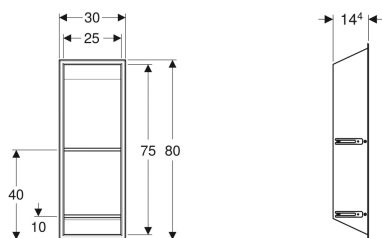

Verwendungszwecke

- Für häusliche Bäder
- Zum Einbau in Geberit Montageelemente für Nischenablagebox mit Einlegeböden

Eigenschaften

- Passend zu Geberit ONE
- Reinigung einfach

- Für Fliesenaufbauten an Wand von 4–30 mm geeignet
- Pulverbeschichtet

Lieferumfang

- 2 Einlegeböden

Zusätzlich zu bestellen

- Geberit Duofix Element für Nischenablagebox mit Einlegeböden
- Geberit GIS Element für Nischenablagebox mit Einlegeböden

Art.-Nr.	Farbe / Oberfläche	VEVE1
154.291.00.1	Gehäuse: umbragrau / pulverbeschichtet	1 St.

Zubehör

- Geberit Schiebetür verspiegelt, nach rechts öffnend
- Geberit Schiebetür verspiegelt, nach links öffnend
- Geberit Glaswischer

- Zum Einbau in Geberit Duofix Elemente (Art.-Nr.111.590.00.1) und Geberit GIS Elemente (Art.-Nr. 461.790.00.1) für Nischenablagebox