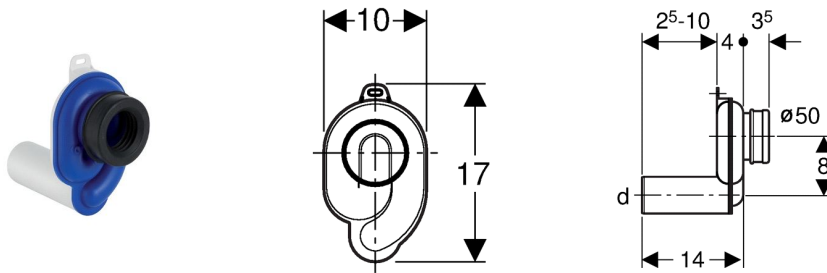

Geberit Urinalgeruchsverschluss, Abgang horizontal

Verwendungszwecke

- Für Urinale mit Abgang nach hinten
- Für Urinale mit Spülmenge 1–4 Liter

Technische Daten

Sperrwasserhöhe	50 mm
Werkstoff	Kunststoff

Lieferumfang

- Manschette aus EPDM

Artikel

Art.-Nr.	Farbe	d, ø [mm]	VE4 [St.]	VE3 [St.]	VE2 [St.]	VE1 [St.]
152.950.11.1	weiß-alpin	50	280	70	10	1