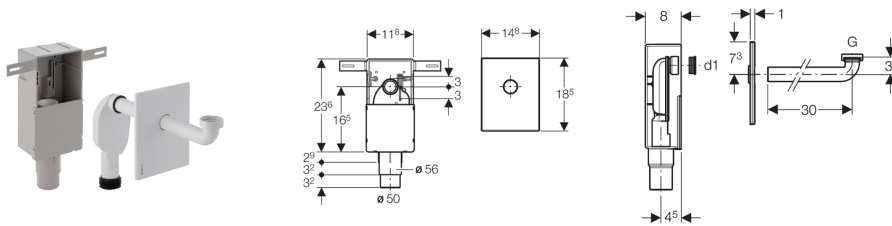

Geberit UP-Geruchsverschluss für Waschbecken, mit Wandeinbaukasten und Fertigbauset, Abgang horizontal

Verwendungszwecke

- Zum verdeckten Einbau
- Für Massivbau
- Für barrierefreies Bauen geeignet
- Zur UP-Montage
- Für Krankenhauswaschtische

Eigenschaften

- Güteüberwacht nach EN 274-3
- UP-Geruchsverschluss bei Fertigmontage ± 3 cm höhenverstellbar
- Kunststoff

Technische Daten

Geruchsverschlusshöhe 50 mm

Lieferumfang

- Anschlussbogen ø 32 mm
- Abdeckplatte
- Wandeinbaukasten
- UP-Geruchsverschluss
- Dichtungen
- Bauschutz
- Befestigungsmaterial

Artikel

Art.-Nr.	Farbe / Oberfläche	d, ø [mm]	G ["]	d1, ø [mm]	VE3 [St.]	VE2 [St.]	VE1 [St.]
151.120.11.1	weiß-alpin	50 - 56	1 1/4	32	60	10	1
151.120.21.1	hochglanz-verchromt	50 - 56	1 1/4	32	60	10	1
151.121.00.1	Edelstahl	50 - 56	1 1/4	32	60	10	1

Zubehör

- Ablaufventil mit Standrohr, zu Geberit UP-Geruchsverschluss für Waschtisch