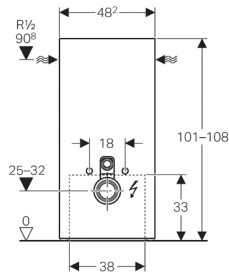

Geberit Monolith Plus Sanitärmodul für Wand-WC, 101 cm, mit Anschlussstutzen, Wasseranschluss seitlich

NEU

Verwendungszwecke

- Für Renovierungen, Um- und Neubauten
- Für Wandanschlüsse mit Ablaufhöhe <math>< /math> 23 cm
- Zum Austauschen tiefhängender AP-Spülkästen
- Zum Austauschen von Wand-WCs mit aufgesetztem AP-Spülkasten
- Zum Anschließen von Geberit AquaClean Sela
- Zum Anschließen von Geberit AquaClean Mera
- Zur Montage auf Fertigfußböden
- Zur Montage vor Trockenbau- und Massivwänden

Eigenschaften

- 2-Mengen-Spülung
- Ausgleich von Bauleranzen möglich
- Frontverkleidung aus Glas (ESG)
- Befestigungshöhe WC-Keramik 35 ± 1 cm
- Spülkasten schwitzwassergedämmt
- Seitenverkleidung aus Aluminium gebürstet
- Selbsttragend
- Spülmenge einstellbar
- Soft-Touch-Tasten für Spülauslösung und Geruchsabsaugung
- Orientierungslicht und Geruchsabsaugung aktivieren sich beim Herantreten
- Orientierungslicht in sieben Farben einstellbar
- Erfassungsbereich der Benutzererkennung einstellbar
- Tag/Nacht-Erkennung für Orientierungslicht einstellbar
- Geruchsabsaugung mit Keramikwabenfilter, werkzeuglos montierbar
- Keramikwabenfilter zur Geruchsneutralisation werkzeuglos austauschbar
- Automatisches Ausschalten der Geruchsabsaugung nach vordefinierter Laufzeit
- Netzanschluss mit dreidriger flexibler Mantelleitung
- Wasseranschluss seitlich

Lieferumfang

- Wasseranschlusset mit Eckventil R 1/2
- Spülbogenverlängerung 160 mm
- Anschlussstutzen aus PE-HD, ø 90 mm
- Manschette aus EPDM, ø 44 / 55 mm
- Übergangsmuffe aus PE-HD, ø 90 / 110 mm
- 2 Gewindestangen M12
- Schallschutzset
- Kupplungsbuchse für Netzanschluss
- Netzteil
- Befestigungsmaterial