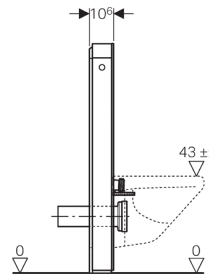

Geberit Monolith Plus Sanitärmodul für Wand-WC, 101 cm, mit Anschlussstutzen, Wasseranschluss seitlich

NEU

Verwendungszwecke

- Für Renovierungen, Um- und Neubauten
- Für Wandanschlüsse mit Ablaufhöhe <math>< /math> 23 cm
- Zum Austauschen tiefhängender AP-Spülkästen
- Zum Austauschen von Wand-WCs mit aufgesetztem AP-Spülkasten
- Zum Anschließen von Geberit AquaClean Sela
- Zum Anschließen von Geberit AquaClean Mera
- Zur Montage auf Fertigfußböden
- Zur Montage vor Trockenbau- und Massivwänden

Eigenschaften

- 2-Mengen-Spülung
- Ausgleich von Bauleranzen möglich
- Frontverkleidung aus Glas (ESG)
- Befestigungshöhe WC-Keramik 35 ± 1 cm
- Spülkasten schwitzwassergedämmt
- Seitenverkleidung aus Aluminium gebürstet
- Selbsttragend
- Spülmenge einstellbar
- Soft-Touch-Tasten für Spülauslösung und Geruchsabsaugung
- Orientierungslicht und Geruchsabsaugung aktivieren sich beim Herantreten
- Orientierungslicht in sieben Farben einstellbar
- Erfassungsbereich der Benutzererkennung einstellbar
- Tag/Nacht-Erkennung für Orientierungslicht einstellbar
- Geruchsabsaugung mit Keramikwabenfilter, werkzeuglos montierbar
- Keramikwabenfilter zur Geruchsneutralisation werkzeuglos austauschbar
- Automatisches Ausschalten der Geruchsabsaugung nach vordefinierter Laufzeit
- Netzanschluss mit dreidriger flexibler Mantelleitung
- Wasseranschluss seitlich

Lieferumfang

- Wasseranschlusset mit Eckventil R 1/2
- Spülbogenverlängerung 160 mm
- Anschlussstutzen aus PE-HD, ø 90 mm
- Manschette aus EPDM, ø 44 / 55 mm
- Übergangsmuffe aus PE-HD, ø 90 / 110 mm
- 2 Gewindestangen M12
- Schallschutzset
- Kupplungsbuchse für Netzanschluss
- Netzteil
- Befestigungsmaterial