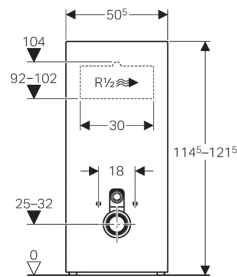

Geberit Monolith Sanitärmodul für Wand-WC, 114 cm, mit Anschlussstutzen, Wasseranschluss hinten mittig

NEU

Verwendungszwecke

- Für Renovierungen, Um- und Neubauten
- Für Wandanschlüsse mit Ablaufhöhe $<gt/>$ 23 cm
- Zum Austauschen tiefhängender AP-Spülkästen
- Zum Austauschen halbhochhängender AP-Spülkästen
- Zum Austauschen von Wand-WCs mit aufgesetztem AP-Spülkasten
- Zum Austauschen von Wand-WCs mit Druckspüler
- Zum Austauschen von Wand-WCs mit UP-Spülkasten mit maximaler Serviceöffnungshöhe $<lt/>$ 109 cm
- Zum Anschließen von Geberit AquaClean Sela
- Zum Anschließen von Geberit AquaClean Mera
- Zur Montage auf Fertigfußböden
- Zur Montage vor Trockenbau- und Massivwänden

Eigenschaften

- 2-Mengen-Spülung
- Ausgleich von Bautoleranzen möglich
- Frontverkleidung aus Glas (ESG)
- Befestigungshöhe WC-Keramik 35 ± 1 cm
- Spülkasten schwitzwassergedämmt
- Seitenverkleidung aus Aluminium gebürstet
- Selbsttragend
- Spülmenge einstellbar
- Wasseranschluss hinten mittig

Lieferumfang

- Wasseranschlusset mit 2 Eckventilen 1/2"
- Spülbogenverlängerung 160 mm
- Manschette aus EPDM, ø 44 / 55 mm
- Anschlussstutzen aus PE-HD, ø 90 mm
- Übergangsmuffe aus PE-HD, ø 90 / 110 mm
- 2 Gewindestangen M12
- Schallschutzset
- Befestigungsmaterial