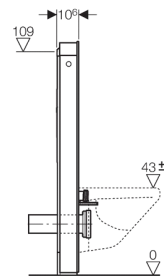

Geberit Monolith Sanitärmodul für Wand-WC, 114 cm, mit Anschlussstutzen, Wasseranschluss hinten mittig

NEU

Verwendungszwecke

- Für Renovierungen, Um- und Neubauten
- Für Wandanschlüsse mit Ablaufhöhe $<gt/>$ 23 cm
- Zum Austauschen tiefhängender AP-Spülkästen
- Zum Austauschen halbhochhängender AP-Spülkästen
- Zum Austauschen von Wand-WCs mit aufgesetztem AP-Spülkasten
- Zum Austauschen von Wand-WCs mit Druckspüler
- Zum Austauschen von Wand-WCs mit UP-Spülkasten mit maximaler Serviceöffnungshöhe $<lt/>$ 109 cm
- Zum Anschließen von Geberit AquaClean Sela
- Zum Anschließen von Geberit AquaClean Mera
- Zur Montage auf Fertigfußböden
- Zur Montage vor Trockenbau- und Massivwänden

Eigenschaften

- 2-Mengen-Spülung
- Ausgleich von Bautoleranzen möglich
- Frontverkleidung aus Glas (ESG)
- Befestigungshöhe WC-Keramik 35 ± 1 cm
- Spülkasten schwitzwassergedämmt
- Seitenverkleidung aus Aluminium gebürstet
- Selbsttragend
- Spülmenge einstellbar
- Wasseranschluss hinten mittig

Lieferumfang

- Wasseranschlusset mit 2 Eckventilen 1/2"
- Spülbogenverlängerung 160 mm
- Manschette aus EPDM, ø 44 / 55 mm
- Anschlussstutzen aus PE-HD, ø 90 mm
- Übergangsmuffe aus PE-HD, ø 90 / 110 mm
- 2 Gewindestangen M12
- Schallschutzset
- Befestigungsmaterial