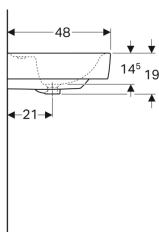

Geberit Renova Plan Doppelwaschtisch

Beispielbild

Eigenschaften

- Unterbaufähig
- Mit Halbsäule kombinierbar

Technische Daten

Werkstoff

Sanitärkeramik

Art.-Nr.	Farbe / Oberfläche	Hahnloch	Überlauf	B	H	T	VEVE1
122130000	weiß	mittig	sichtbar	130 cm	19 cm	48 cm	1 St.
122130600	weiß / KeraTect	mittig	sichtbar	130 cm	19 cm	48 cm	1 St.
122133000	weiß	ohne	sichtbar	130 cm	19 cm	48 cm	1 St.

- Bei Installation mit einer Halbsäule sind die Anschlussmaße den Zeichnungen der Halbsäule zu entnehmen
- Art.-Nr.122133000 wird auftragsbezogen gefertigt