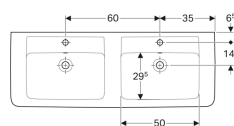

Geberit Renova Plan Doppelwaschtisch

Beispielbild

Eigenschaften

- Unterbaufähig
- Mit Halbsäule kombinierbar

Technische Daten

Werkstoff

Sanitärkeramik

Art.-Nr.	Farbe / Oberfläche	Hahnloch	Überlauf	B	H	T	VEVE1
122130000	weiß	mittig	sichtbar	130 cm	19 cm	48 cm	1 St.
122130600	weiß / KeraTect	mittig	sichtbar	130 cm	19 cm	48 cm	1 St.
122133000	weiß	ohne	sichtbar	130 cm	19 cm	48 cm	1 St.

- Bei Installation mit einer Halbsäule sind die Anschlussmaße den Zeichnungen der Halbsäule zu entnehmen
- Art.-Nr.122133000 wird auftragsbezogen gefertigt