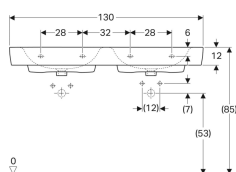

Geberit Renova Plan Doppelwaschtisch

Beispielbild

Eigenschaften

- Unterbaufähig
- Mit Halbsäule kombinierbar

Technische Daten

Werkstoff

Sanitärkeramik

Art.-Nr.	Farbe / Oberfläche	Hahnloch	Überlauf	B	H	T	VEVE1
122130000	weiß	mittig	sichtbar	130 cm	19 cm	48 cm	1 St.
122130600	weiß / KeraTect	mittig	sichtbar	130 cm	19 cm	48 cm	1 St.
122133000	weiß	ohne	sichtbar	130 cm	19 cm	48 cm	1 St.

- Bei Installation mit einer Halbsäule sind die Anschlussmaße den Zeichnungen der Halbsäule zu entnehmen
- Art.-Nr.122133000 wird auftragsbezogen gefertigt