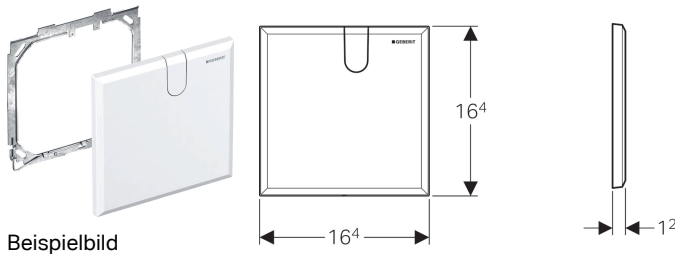

**Geberit Abdeckplatte für Waschtischarmaturen mit UP-Funktionsbox**

**Verwendungszwecke**

- Zum Abdecken der Serviceöffnung von Geberit Waschtischarmaturen mit UP-Funktionsbox

**Lieferumfang**

- Abdeckplatte
- Befestigungsrahmen
- Befestigungsmaterial

**Technische Daten**

Werkstoff | Kunststoff

Art.-Nr.	Farbe / Oberfläche	VE1	VE2
116.425.11.1	weiß-alpin	1 St.	10 St.