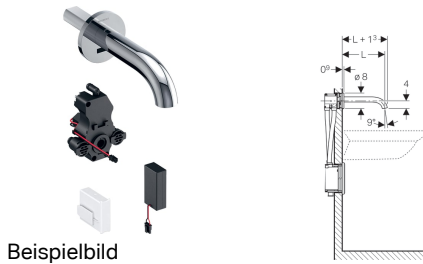

## Geberit Waschtischarmatur Piave, Wandmontage, Batteriebetrieb, für UP-Funktionsbox

Beispielbild

### Verwendungszwecke

- Zur Entnahme von Leitungswasser
- Für öffentliche und halböffentliche Bereiche
- Zum Einbau in Geberit Montageelemente für Waschtisch, Wandarmatur mit UP-Funktionsbox
- Zum Anschließen von Kalt- und Warmwasser (nur bei Modell mit Mischer oder Thermostatmischer)
- Zum Anschließen von Kalt- oder Mischwasser (nur bei Modell ohne Mischer)
- Für den Einsatz mit Edelstahlbecken
- Modell mit Mischer oder Thermostatmischer nicht geeignet für Durchlauferhitzer, siehe Technisches Datenblatt "Waschtischarmaturen mit Durchlauferhitzern"
- Für Beplankungsdicken 10–50 mm