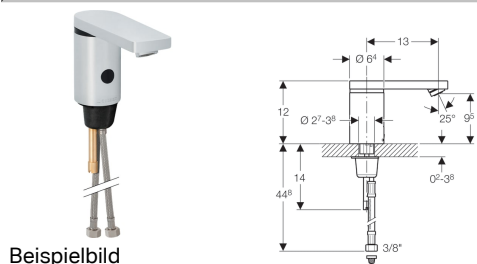

Geberit Waschtischarmatur Typ 186, Batteriebetrieb

Verwendungszwecke

- Zur Entnahme von Leitungswasser
- Für öffentliche und halböffentliche Bereiche
- Zum Einbau in Waschtische oder Waschtischplatten
- Zum Anschließen von Kalt- und Warmwasser (nur bei Modell mit Mischer)
- Zum Anschließen von Kalt- oder Mischwasser (nur bei Modell ohne Mischer)
- Für den Einsatz mit Edelstahlbecken
- Modell mit Mischer nicht geeignet für Durchlauferhitzer

Technische Daten

Batterietyp	CR-P2 (6 V)
Schutzart	IP44
Betriebsspannung	6 V DC
Betriebsdruck	50-800 kPa
Differenzdruck KW/WW	≤ 150 kPa
Maximaler Prüfdruck Wasser	1600 kPa
Maximaler Prüfdruck Luft / Inertgas	300 kPa
Umgebungstemperatur	1-40 °C
Maximale Wassertemperatur	60 °C
Maximale Wassertemperatur kurzzeitig	90 °C
Durchfluss bei 300 kPa	6 l/min
Berechnungsdurchfluss	0.07 l/s
Mindestfließdruck für Berechnungsdurchfluss	50 kPa
Aktivierungsdistanz Einstellbereich	5-33 cm
Aktivierungsdistanz Werkseinstellung	16-18 cm
Intervallspülung Einstellbereich	1-168 h
Intervallspülung Werkseinstellung	168 h
Intervallspülzeit Einstellbereich	3-180 s
Intervallspülzeit Werkseinstellung	3 s
Werkstoff	Messing verchromt

Lieferumfang

- Korbfilter
- Lithium-Batterie Typ CR-P2 6 V
- Schlüssel für Strahlregler
- Befestigungsmaterial

Art-Nr.	Farbe / Oberfläche	Mischer	VE1
116.236.21.1	hochglanz-verchromt	ohne Mischer	1 St.
116.256.21.1	hochglanz-verchromt	mit Mischer und Griff	1 St.