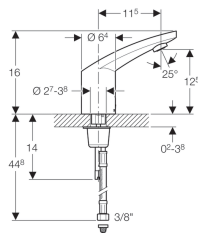

Geberit Waschtischarmatur Typ 185, Batteriebetrieb

Beispielbild

Verwendungszwecke

- Zum Einbau in Waschtische oder Waschtischplatten
- Zum Anschließen von Kalt- und Warmwasser (nur bei Modell mit Mischer)
- Zum Anschließen von Kalt- oder Mischwasser (nur bei Modell ohne Mischer)
- Für den Einsatz mit Edelstahlbecken
- Modell mit Mischer nicht geeignet für Durchlauferhitzer

Technische Daten

Batterietyp	CR-P2 (6 V)
Schutzart	IP44
Betriebsspannung	6 V DC
Betriebsdruck	50-800 kPa
Differenzdruck KW/WW	≤ 150 kPa
Maximaler Prüfdruck Wasser	1600 kPa
Maximaler Prüfdruck Luft / Inertgas	300 kPa
Umgebungstemperatur	1-40 °C
Maximale Wassertemperatur	60 °C
Maximale Wassertemperatur kurzzeitig	90 °C
Durchfluss bei 300 kPa	6 l/min
Berechnungsdurchfluss	0.07 l/s
Mindestfließdruck für Berechnungsdurchfluss	50 kPa
Aktivierungsdistanz Einstellbereich	5-33 cm
Aktivierungsdistanz Werkseinstellung	16-18 cm
Intervallspülung Einstellbereich	1-168 h
Intervallspülung Werkseinstellung	168 h
Intervallspülzeit Einstellbereich	3-180 s
Intervallspülzeit Werkseinstellung	3 s
Werkstoff	Messing verchromt